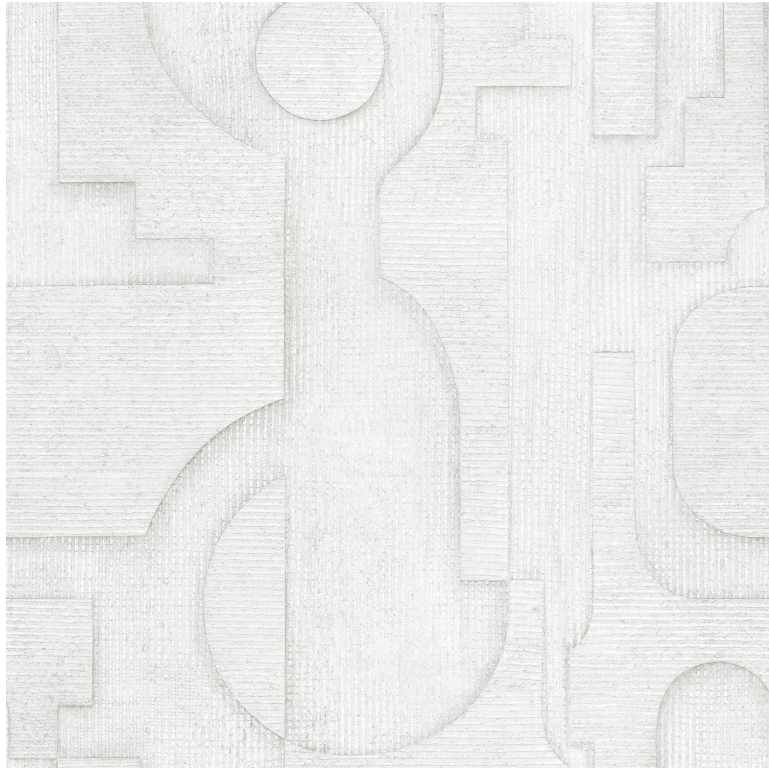

## Symbolisme

Wallpanel CASADECO

<i>Collection</i>	<a href="#">WONDERWALLS</a>
<i>Reference</i>	89099105
<i>Colors</i>	Brume
<i>Hanging instructions</i>	Non-woven
<i>Width</i>	50 cm / 20 inches
<i>Height</i>	310 cm / 122 inches
<i>Full Width</i>	200 cm / 79 inches
<i>Match</i>	Straight match
<i>Number of drops</i>	4
<i>Weight in g/m<sup>2</sup></i>	147
<i>Care</i>	Washable
<i>Apply paste</i>	Paste the wall
<i>Removal</i>	Dry strip
<i>Norme COV</i>	A+
<i>European fire-rating</i>	B s1 d0

**3 variations**