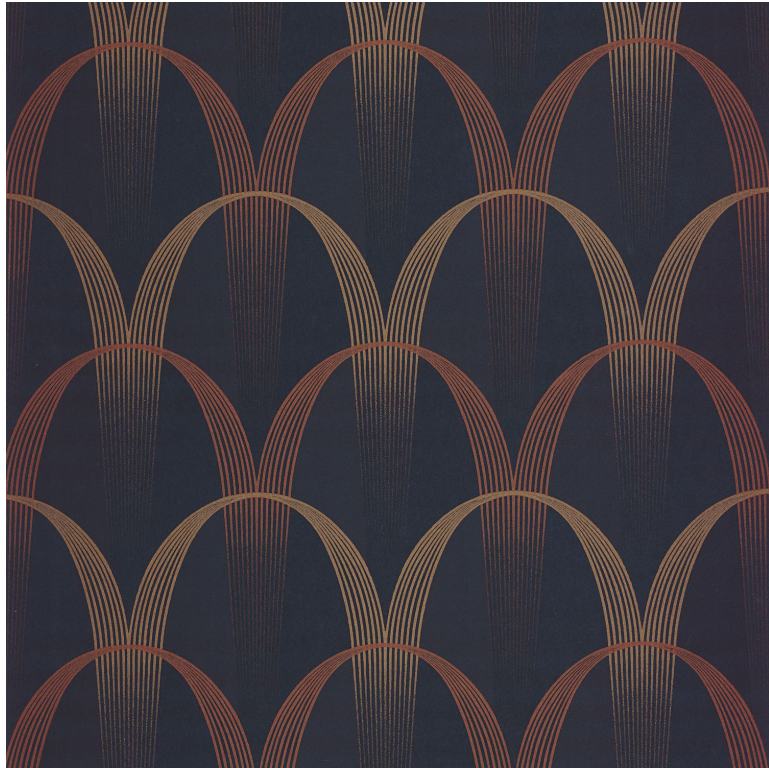

## Entree des artistes

Wallpaper CASADECO

<i>Collection</i>	<a href="#">ANNEES FOLLES</a>
<i>Reference</i>	201046810
<i>Colors</i>	Bleu encre / terracotta
<i>Hanging instructions</i>	Non-woven
<i>Grain</i>	Smooth
<i>Width of one roll</i>	53 cm / 21 inches
<i>Length</i>	Sold by roll of 10.05 m / 11 yards
<i>Match</i>	Straight match
<i>Vertical repeat</i>	21cm / 8 inches
<i>Weight in g/m<sup>2</sup></i>	130
<i>Care</i>	Washable
<i>Apply paste</i>	Paste the wall
<i>Removal</i>	Dry strip
<i>Norme COV</i>	A+
<i>ASTME84</i>	Class A
<i>European fire-rating</i>	B s1 d0

**6 variations**