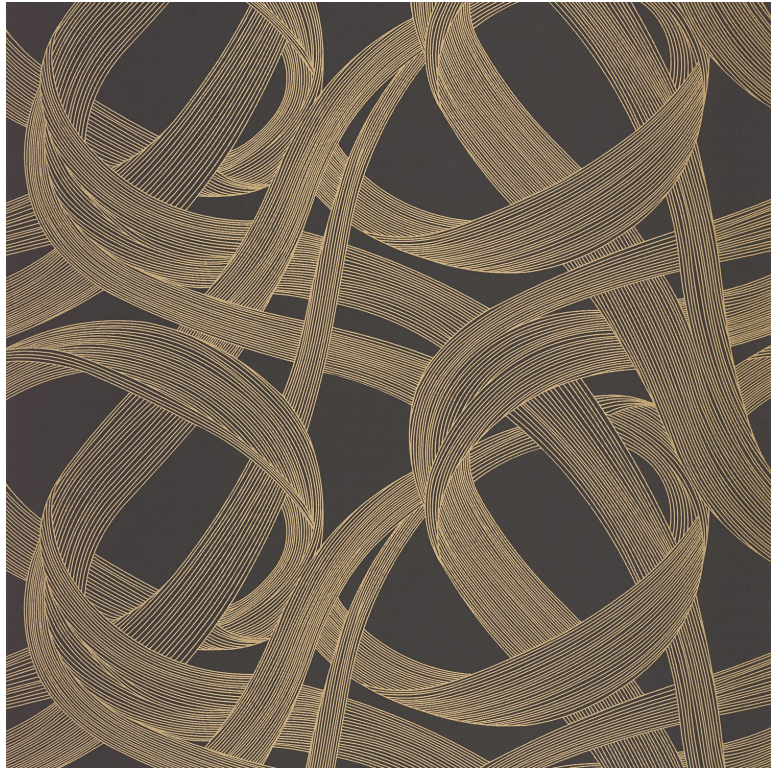

# Shimmy

Wallpaper CASADECO

<i>Collection</i>	<a href="#">ANNEES FOLLES</a>
<i>Reference</i>	201069820
<i>Hanging instructions</i>	Non-woven
<i>Grain</i>	Smooth
<i>Width of one roll</i>	53 cm / 21 inches
<i>Length</i>	Sold by roll of 10.05 m / 11 yards
<i>Match</i>	Straight match
<i>Vertical repeat</i>	32cm / 13 inches
<i>Weight in g/m<sup>2</sup></i>	130
<i>Care</i>	Washable
<i>Apply paste</i>	Paste the wall
<i>Removal</i>	Dry strip
<i>Norme COV</i>	A+
<i>European fire-rating</i>	B-s1, d0

**5 variations**