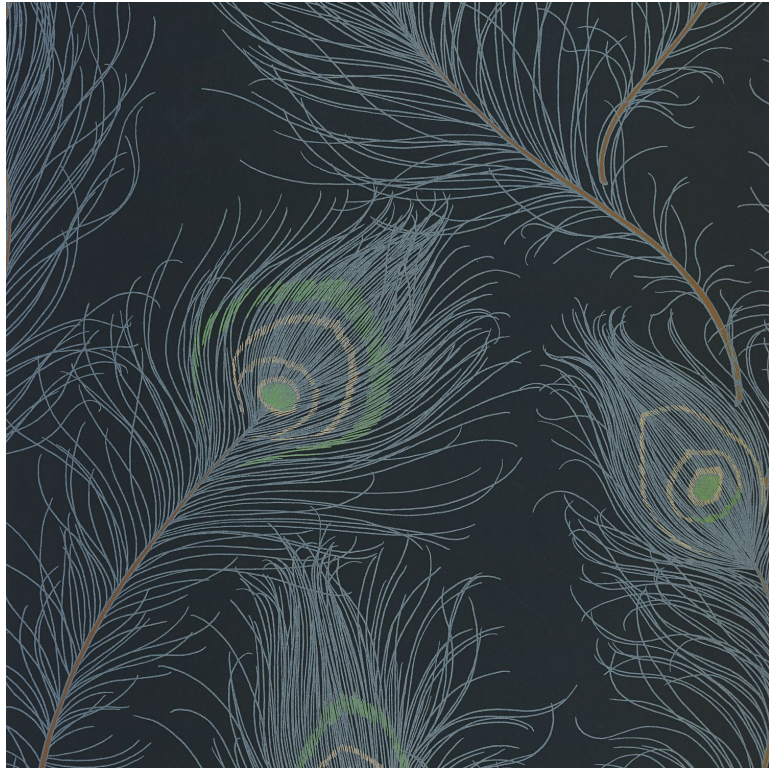

CASADECO

Revue

Wallpaper CASADECO

<i>Collection</i>	ANNEES FOLLES
<i>Reference</i>	201076721
<i>Colors</i>	Bleu petrole / vert
<i>Hanging instructions</i>	Non-woven
<i>Grain</i>	Smooth
<i>Width of one roll</i>	53 cm / 21 inches
<i>Length</i>	Sold by roll of 10.05 m / 11 yards
<i>Match</i>	1/2 Offset match
<i>Vertical repeat</i>	32cm / 13 inches
<i>Weight in g/m²</i>	130
<i>Care</i>	Washable
<i>Apply paste</i>	Paste the wall
<i>Removal</i>	Dry strip
<i>Norme COV</i>	A+
<i>European fire-rating</i>	B s1 d0

3 variations