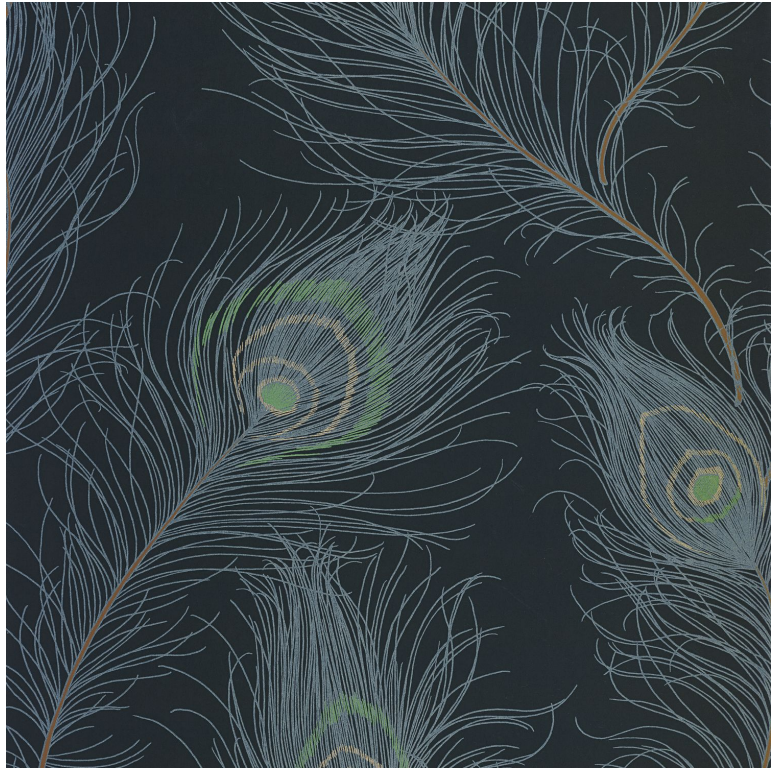

CASADECO

Revue

Wallpaper CASADECO

<i>Collection</i>	ANNEES FOLLES
<i>Reference</i>	201076721
<i>Hanging instructions</i>	Non-woven
<i>Grain</i>	Smooth
<i>Width of one roll</i>	53 cm / 21 inches
<i>Length</i>	Sold by roll of 10.05 m / 11 yards
<i>Match</i>	1/2 Offset match
<i>Vertical repeat</i>	32cm / 13 inches
<i>Weight in g/m²</i>	130
<i>Care</i>	Washable
<i>Apply paste</i>	Paste the wall
<i>Removal</i>	Dry strip
<i>Norme COV</i>	A+
<i>European fire-rating</i>	B-s1, d0

3 variations