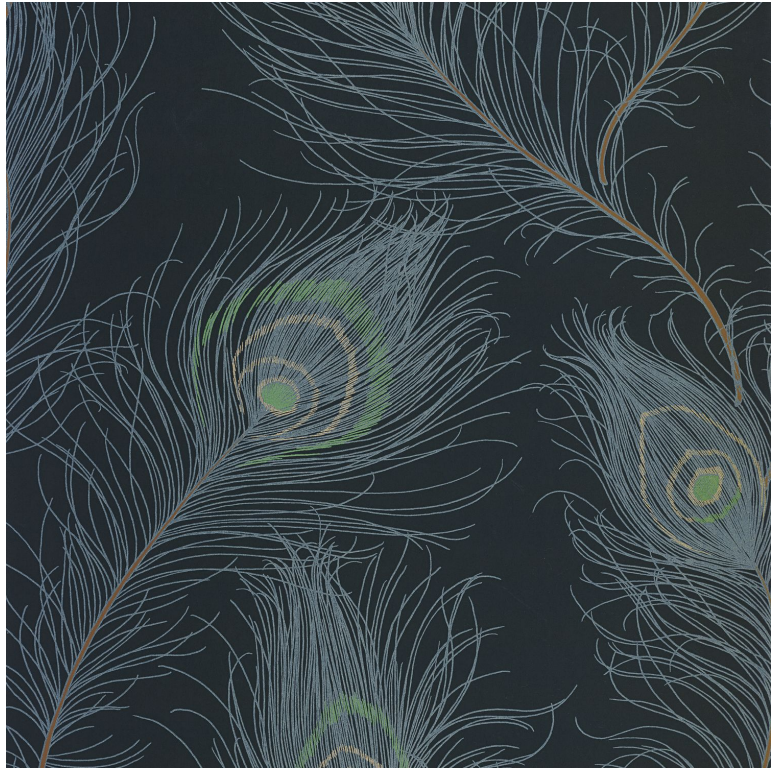

CASADECO

Revue

Wallpaper CASADECO

<i>Collection</i>	ANNEES FOLLES
<i>Reference</i>	201076721
<i>Hanging instructions</i>	Non-woven
<i>Grain</i>	Smooth
<i>Width of one roll</i>	53 cm / 21 inches
<i>Length</i>	Sold by roll of 10.05 m / 11 yards
<i>Match</i>	1/2 Offset match
<i>Vertical repeat</i>	32cm / 13 inches
<i>Weight in g/m²</i>	130
<i>Care</i>	Washable
<i>Apply paste</i>	Paste the wall
<i>Removal</i>	Dry strip
<i>Norme COV</i>	A+
<i>European fire-rating</i>	C-s1, d0

3 variations