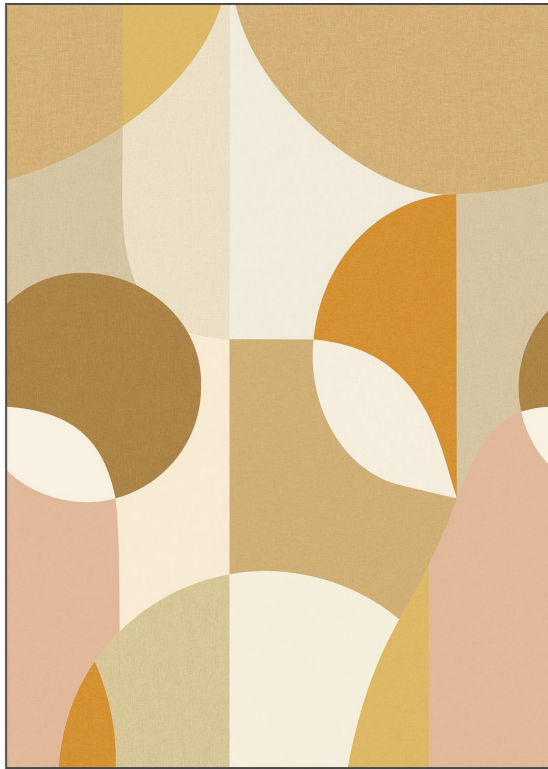

Molly

Wallpanel CASELIO

<i>Collection</i>	TWIST
<i>Reference</i>	106452003
<i>Colors</i>	Multicouleurs
<i>Hanging instructions</i>	Non-woven
<i>Grain</i>	Fabric aspect
<i>Width</i>	50 cm / 20 inches
<i>Height</i>	310 cm / 122 inches
<i>Full Width</i>	50 cm / 20 inches
<i>Match</i>	Straight match
<i>Number of drops</i>	4
<i>Weight in g/m²</i>	147
<i>Care</i>	Washable
<i>Apply paste</i>	Paste the wall
<i>Removal</i>	Dry strip