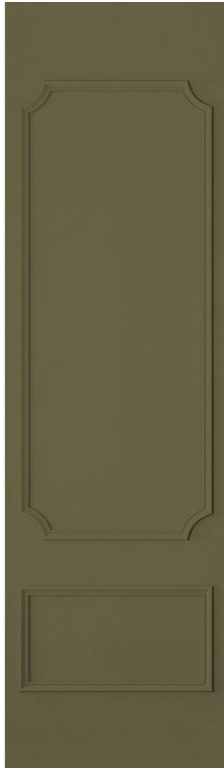

CASADECO

Le boudoir

Wallpanel CASADECO

<i>Collection</i>	MOULURES & CO
<i>Reference</i>	201397324
<i>Hanging instructions</i>	Non-woven
<i>Grain</i>	Smooth
<i>Width</i>	90 cm / 35 inches
<i>Height</i>	310 cm / 122 inches
<i>Full Width</i>	0.9 cm / 0 inches
<i>Match</i>	Straight match
<i>Number of drops</i>	1
<i>Weight in g/m²</i>	150
<i>Care</i>	Washable
<i>Apply paste</i>	Paste the wall
<i>Removal</i>	Dry strip
<i>Norme COV</i>	A+
<i>ASTME84</i>	Class A
<i>European fire-rating</i>	B s1 d0

6 variations