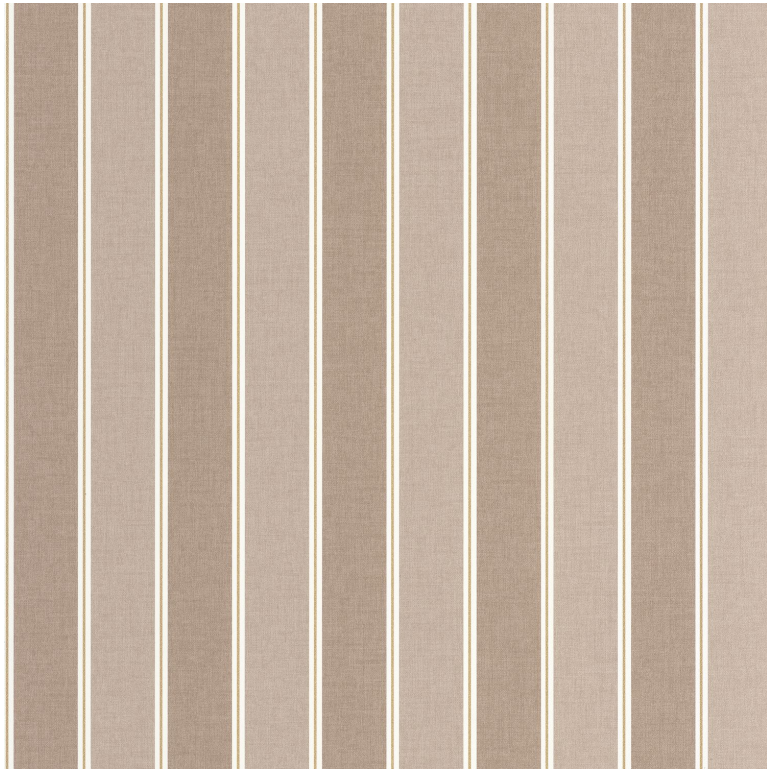

# Classic lines

Wallpaper CASELIO

<i>Collection</i>	<a href="#">Line up</a> , <a href="#">Nouvelle catégorie #4</a> , <a href="#">BLUE SHADES</a> , <a href="#">MIX &amp; STRIPES</a>
<i>Reference</i>	106731120
<i>Hanging instructions</i>	Vinyl, non-woven backed
<i>Grain</i>	Smooth
<i>Width of one roll</i>	53 cm / 21 inches
<i>Length</i>	Sold by roll of 10.05 m / 11 yards
<i>Match</i>	Free match
<i>Vertical repeat</i>	53cm / 21 inches
<i>Weight in g/m<sup>2</sup></i>	220
<i>Care</i>	Washable- scrubbable
<i>Apply paste</i>	Paste the wall
<i>Removal</i>	Dry strip
<i>Norme COV</i>	A+
<i>ASTME84</i>	Class A

**5 variations**