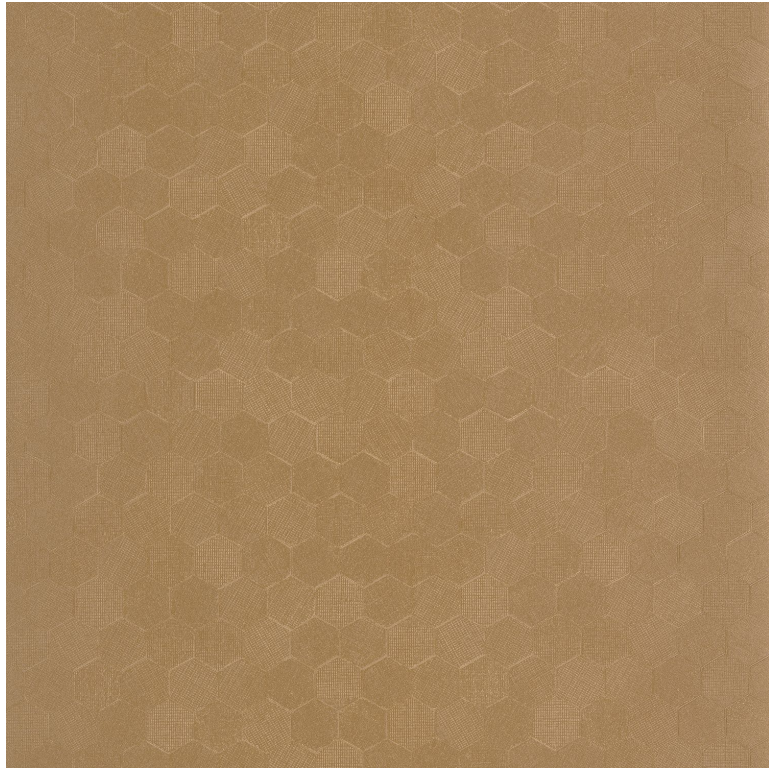

## Meli

Wallpaper CASADECO

<i>Collection</i>	<a href="#">MOONLIGHT</a> , <a href="#">SOLARIS</a> , <a href="#">SO COLOR 6</a>
<i>Reference</i>	201912888
<i>Hanging instructions</i>	Vinyl, non-woven backed
<i>Grain</i>	Métallisé / irisé
<i>Width of one roll</i>	53 cm / 21 inches
<i>Length</i>	Sold by roll of 10.05 m / 11 yards
<i>Match</i>	Straight match
<i>Vertical repeat</i>	64cm / 25 inches
<i>Weight in g/m<sup>2</sup></i>	280
<i>Performance Accoustique</i>	aw - 0.15
<i>Care</i>	Washable- scrubbable
<i>Apply paste</i>	Paste the wall
<i>Removal</i>	Dry strip
<i>Norme COV</i>	A+
<i>ASTME84</i>	Class A
<i>European fire-rating</i>	C s2 d0

**6 variations**