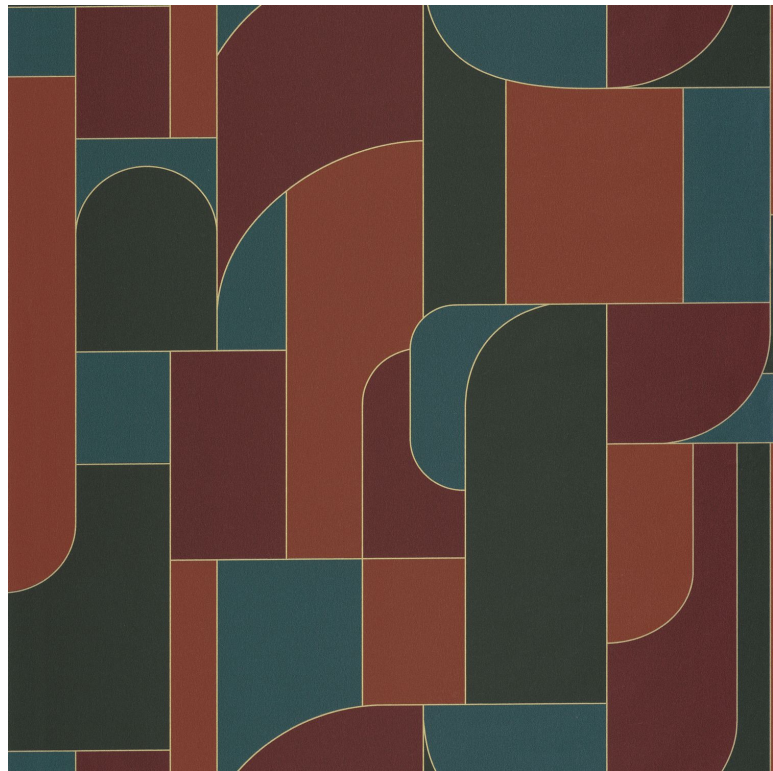

Achille

Wallpaper CASELIO

<i>Collection</i>	MAISON SIMEON
<i>Reference</i>	107390745
<i>Hanging instructions</i>	Vinyl, non-woven backed
<i>Grain</i>	Métallisé / irisé
<i>Width of one roll</i>	53 cm / 21 inches
<i>Length</i>	Sold by roll of 10.05 m / 11 yards
<i>Match</i>	1/2 Offset match
<i>Vertical repeat</i>	53cm / 21 inches
<i>Weight in g/m²</i>	220
<i>Performance Accoustique</i>	aw - 0.15
<i>Care</i>	Washable- scrubbable
<i>Apply paste</i>	Paste the wall
<i>Removal</i>	Dry strip
<i>Norme COV</i>	A+