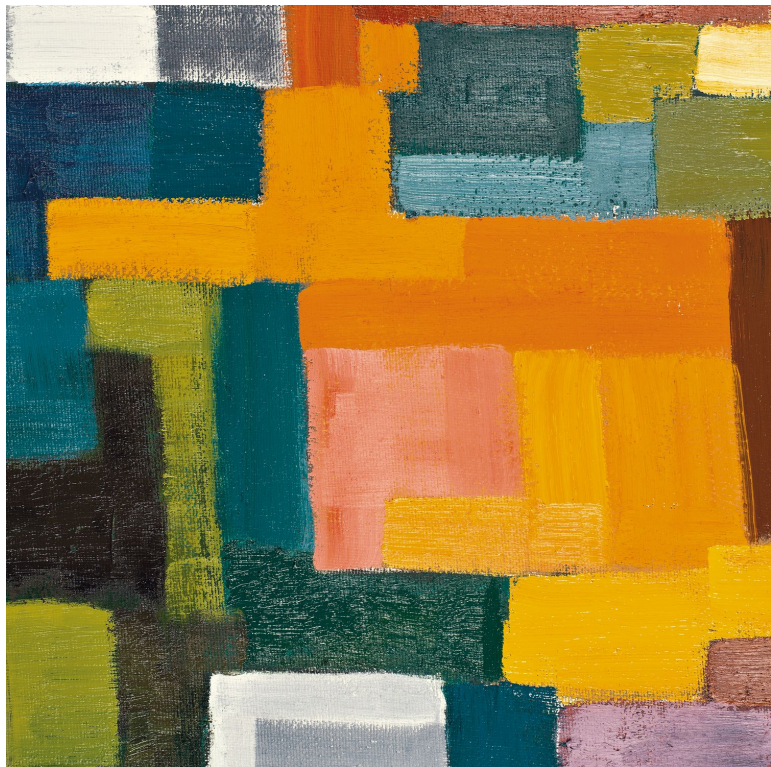

CASADECO

Beauty Full Image Patch Color

Panoramiques CASADECO

<i>Collection</i>	BEAUTY FULL IMAGE
<i>Référence</i>	84903420
<i>Coloris</i>	Multico
<i>Support</i>	Intissé
<i>Largeur d'un Lé</i>	100 cm / 39 Inches
<i>Hauteur</i>	280 cm
<i>Largeur Totale</i>	200 cm
<i>Nombre de lés</i>	2
<i>Poids g/m²</i>	150
<i>Entretien</i>	Lavable
<i>Pose colle</i>	Encollage du mur
<i>Dépose</i>	Arrachage à sec
<i>Norme COV</i>	A+
<i>Norme euroclass</i>	B s1 d0

1 déclinaison