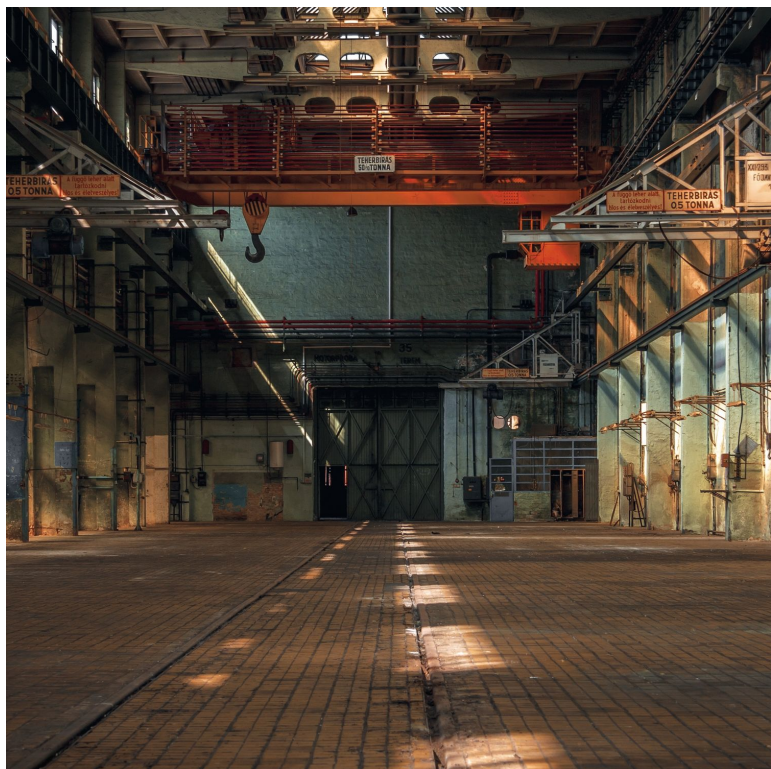

CASADECO

Beauty Full Image Lost In The Factory

Panoramiques CASADECO

Collection

[BEAUTY FULL IMAGE](#)

Référence

85049525

Coloris

Noir

Support

Intissé

Largeur d'un Lé

100 cm / 39 Inches

Hauteur

280 cm

Largeur Totale

300 cm

Nombre de lés

3

Poids g/m²

150

Entretien

Lavable

Pose colle

Encollage du mur

Dépose

Arrachage à sec

Norme COV

A+

Norme euroclass

B s1 d0