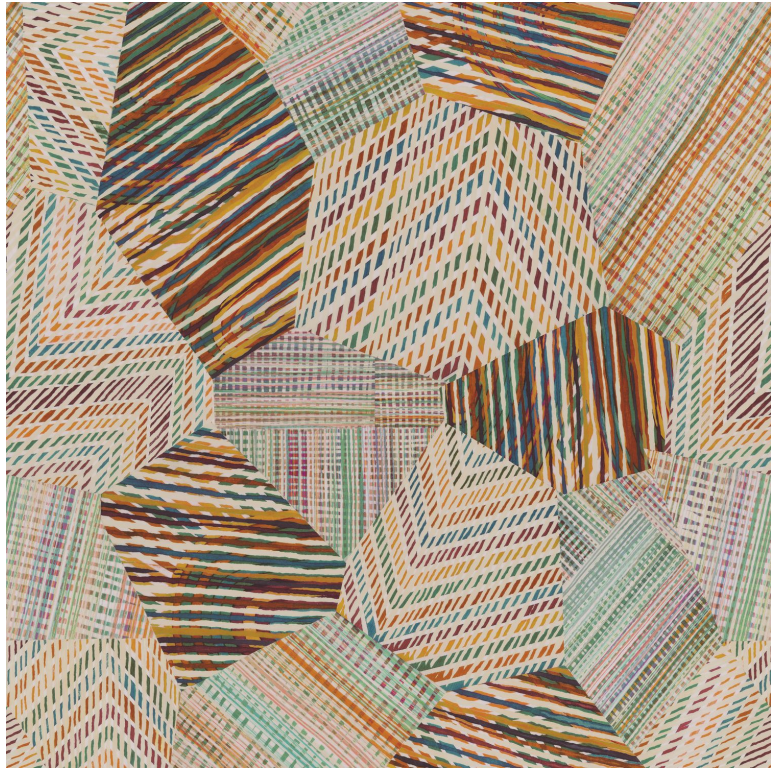

CASADECO

Nangara Panoramique Yanda

Panoramiques CASADECO

<i>Collection</i>	NANGARA, BEAUTY FULL IMAGE 2 CAD
<i>Référence</i>	84452404
<i>Coloris</i>	Multico
<i>Support</i>	Intissé
<i>Grain</i>	Lisse
<i>Largeur d'un Lé</i>	100 cm / 39 Inches
<i>Hauteur</i>	280 cm
<i>Largeur Totale</i>	200 cm
<i>Raccord</i>	Raccord droit
<i>Nombre de lés</i>	2
<i>Poids g/m²</i>	150
<i>Entretien</i>	Lavable
<i>Pose colle</i>	Encollage du mur
<i>Dépose</i>	Arrachage à sec
<i>Norme COV</i>	A+
<i>Norme euroclass</i>	B s1 d0

1 déclinaison