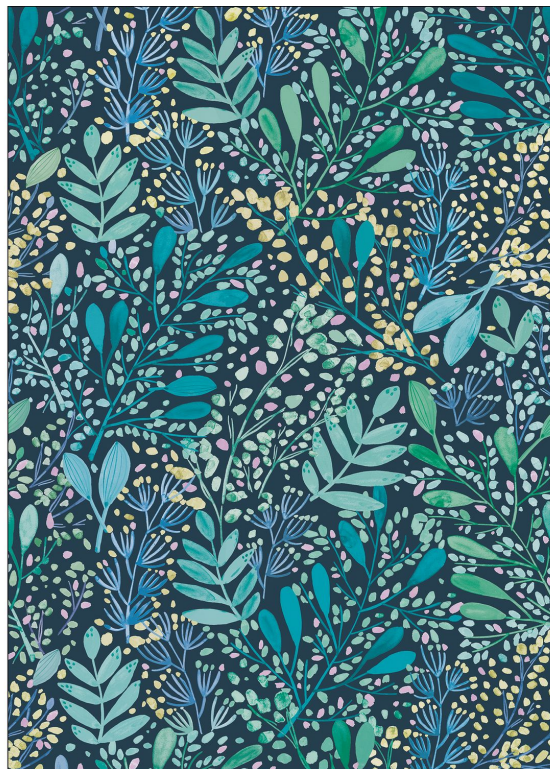

# Wild grass

Panoramiques CASELIO

<i>Collection</i>	<a href="#">PIMP MY WALL</a>
<i>Référence</i>	104707603
<i>Coloris</i>	Vert noir
<i>Support</i>	Intissé
<i>Grain</i>	Lisse
<i>Largeur d'un Lé</i>	50 cm / 20 inches
<i>Hauteur</i>	310 cm / 122 inches
<i>Largeur Totale</i>	200 cm / 79 inches
<i>Raccord</i>	Raccord droit
<i>Nombre de lés</i>	4
<i>Poids g/m<sup>2</sup></i>	147
<i>Entretien</i>	Lavable
<i>Pose colle</i>	Encollage du mur
<i>Dépose</i>	Arrachage à sec

## 6 déclinaisons