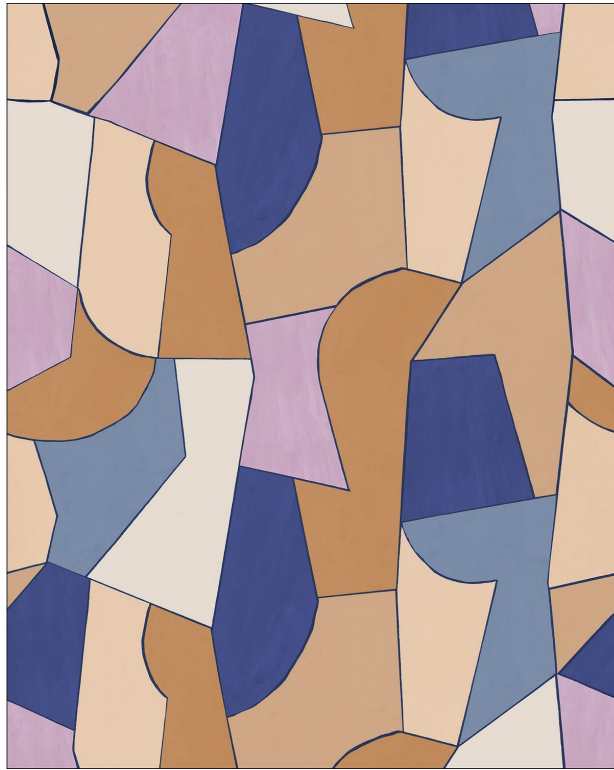

Abstraction

Panoramiques CASELIO

<i>Collection</i>	PIMP MY WALL
<i>Référence</i>	104764205
<i>Coloris</i>	Multicouleurs
<i>Support</i>	Intissé
<i>Grain</i>	Lisse
<i>Largeur d'un Lé</i>	50 cm / 20 inches
<i>Hauteur</i>	310 cm / 122 inches
<i>Largeur Totale</i>	200 cm / 79 inches
<i>Raccord</i>	Raccord droit
<i>Nombre de lés</i>	4
<i>Poids g/m²</i>	147
<i>Entretien</i>	Lavable
<i>Pose colle</i>	Encollage du mur
<i>Dépose</i>	Arrachage à sec