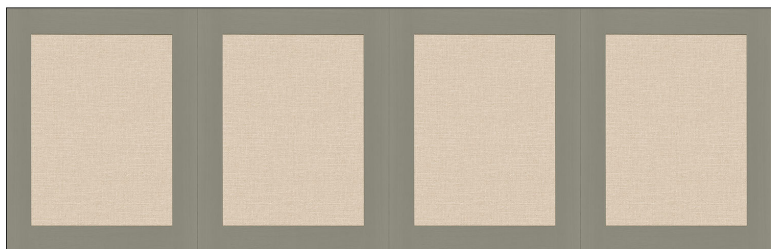

Soubassement jute s

Panoramiques CASELIO

<i>Collection</i>	PIMP MY WALL, RELIEFS
<i>Référence</i>	105227170
<i>Support</i>	Intissé
<i>Grain</i>	Lisse
<i>Largeur d'un Lé</i>	250 cm / 98 inches
<i>Hauteur</i>	80 cm / 31 inches
<i>Largeur Totale</i>	80 cm / 31 inches
<i>Raccord</i>	Raccord droit
<i>Nombre de lés</i>	1
<i>Poids g/m²</i>	130
<i>Entretien</i>	Lavable
<i>Pose colle</i>	Encollage du mur
<i>Dépose</i>	Arrachage à sec
<i>Norme COV</i>	A+