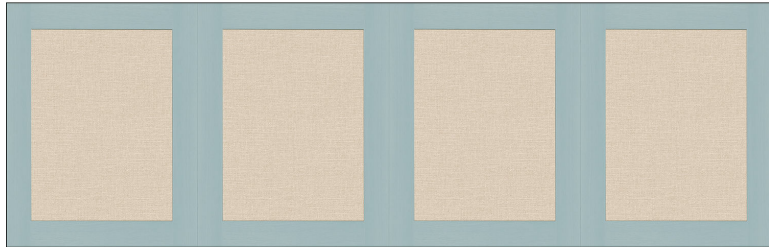

Soubassement jute s

Panoramiques CASELIO

<i>Collection</i>	PIMP MY WALL, RELIEFS
<i>Référence</i>	105227000
<i>Support</i>	Intissé
<i>Grain</i>	Lisse
<i>Largeur d'un Lé</i>	250 cm / 98 inches
<i>Hauteur</i>	80 cm / 31 inches
<i>Largeur Totale</i>	80 cm / 31 inches
<i>Raccord</i>	Raccord droit
<i>Nombre de lés</i>	1
<i>Poids g/m²</i>	130
<i>Entretien</i>	Lavable
<i>Pose colle</i>	Encollage du mur
<i>Dépose</i>	Arrachage à sec
<i>Norme COV</i>	A+