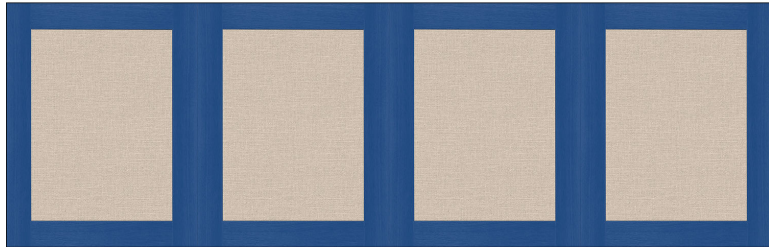

# Soubassement jute s

Panoramiques CASELIO

<i>Collection</i>	<a href="#">PIMP MY WALL, RELIEFS</a>
<i>Référence</i>	105226060
<i>Support</i>	Intissé
<i>Grain</i>	Lisse
<i>Largeur d'un Lé</i>	250 cm / 98 inches
<i>Hauteur</i>	80 cm / 31 inches
<i>Largeur Totale</i>	80 cm / 31 inches
<i>Raccord</i>	Raccord droit
<i>Nombre de lés</i>	1
<i>Poids g/m<sup>2</sup></i>	130
<i>Entretien</i>	Lavable
<i>Pose colle</i>	Encollage du mur
<i>Dépose</i>	Arrachage à sec
<i>Norme COV</i>	A+