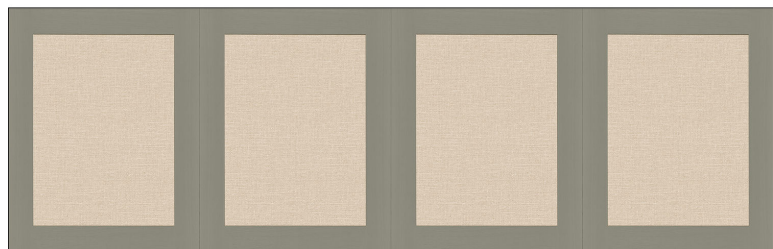

# Soubassement jute s

Panoramiques CASELIO

|                              |                                       |
|------------------------------|---------------------------------------|
| <i>Collection</i>            | <a href="#">PIMP MY WALL, RELIEFS</a> |
| <i>Référence</i>             | 105227170                             |
| <i>Coloris</i>               | Kaki                                  |
| <i>Support</i>               | Intissé                               |
| <i>Grain</i>                 | Lisse                                 |
| <i>Largeur d'un Lé</i>       | 250 cm / 98 inches                    |
| <i>Hauteur</i>               | 80 cm / 31 inches                     |
| <i>Largeur Totale</i>        | 80 cm / 31 inches                     |
| <i>Raccord</i>               | Raccord droit                         |
| <i>Nombre de lés</i>         | 1                                     |
| <i>Poids g/m<sup>2</sup></i> | 130                                   |
| <i>Entretien</i>             | Lavable                               |
| <i>Pose colle</i>            | Encollage du mur                      |
| <i>Dépose</i>                | Arrachage à sec                       |