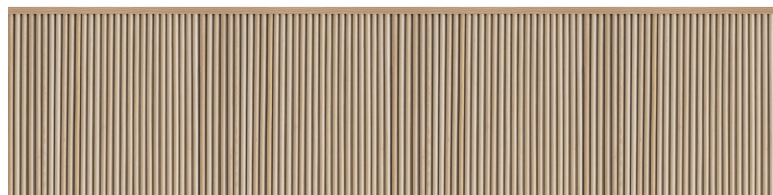

# Wood Base

Panoramiques CASELIO

<i>Collection</i>	<a href="#">RELIEFS</a>
<i>Référence</i>	106182000
<i>Support</i>	Vinyle sur intissé
<i>Grain</i>	Lisse
<i>Largeur d'un Lé</i>	400 cm / 157 inches
<i>Hauteur</i>	100 cm / 39 inches
<i>Largeur Totale</i>	100 cm / 39 inches
<i>Raccord</i>	Raccord droit
<i>Nombre de lés</i>	1
<i>Poids g/m<sup>2</sup></i>	270
<i>Entretien</i>	Lessivable à la brosse
<i>Pose colle</i>	Encollage du mur
<i>Dépose</i>	Arrachage à sec
<i>Norme COV</i>	A+