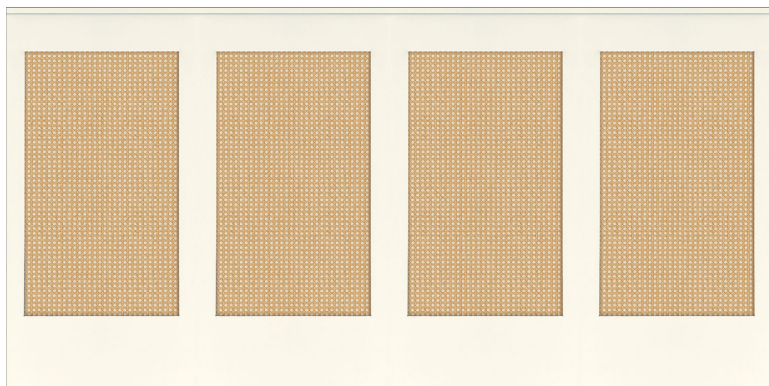

# Canework base

Panoramiques CASELIO

<i>Collection</i>	<a href="#">RELIEFS</a>
<i>Référence</i>	106230007
<i>Support</i>	Vinyle sur intissé
<i>Grain</i>	Lisse
<i>Largeur d'un Lé</i>	200 cm / 79 inches
<i>Hauteur</i>	100 cm / 39 inches
<i>Largeur Totale</i>	100 cm / 39 inches
<i>Raccord</i>	Raccord droit
<i>Nombre de lés</i>	1
<i>Poids g/m<sup>2</sup></i>	270
<i>Entretien</i>	Lessivable à la brosse
<i>Pose colle</i>	Encollage du mur
<i>Dépose</i>	Arrachage à sec
<i>Norme COV</i>	A+

## 4 déclinaisons