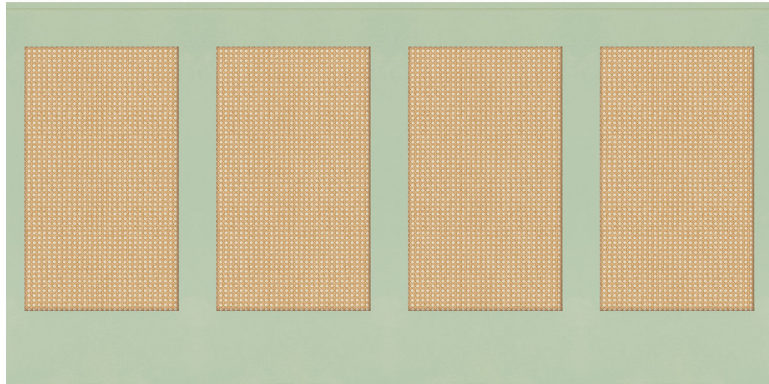

Canework base

Panoramiques CASELIO

<i>Collection</i>	RELIEFS
<i>Référence</i>	106237007
<i>Coloris</i>	Vert
<i>Support</i>	Vinyle sur intissé
<i>Grain</i>	Lisse
<i>Largeur d'un Lé</i>	200 cm / 79 inches
<i>Hauteur</i>	100 cm / 39 inches
<i>Largeur Totale</i>	100 cm / 39 inches
<i>Raccord</i>	Raccord droit
<i>Nombre de lés</i>	1
<i>Poids g/m²</i>	270
<i>Entretien</i>	Lessivable à la brosse
<i>Pose colle</i>	Encollage du mur
<i>Dépose</i>	Arrachage à sec