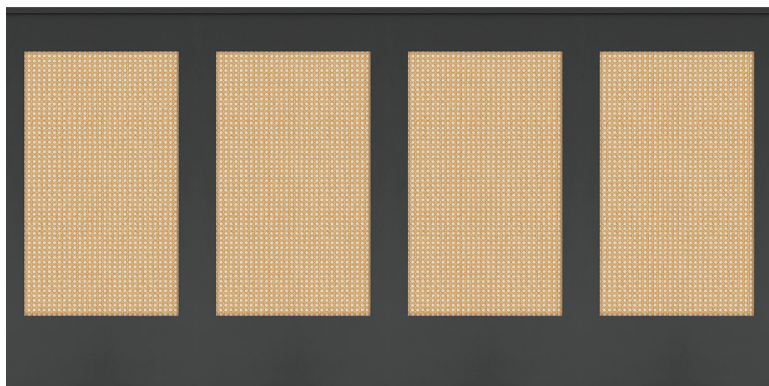

# Canework base

Panoramiques CASELIO

<i>Collection</i>	<a href="#">RELIEFS</a>
<i>Référence</i>	106239090
<i>Support</i>	Vinyle sur intissé
<i>Grain</i>	Lisse
<i>Largeur d'un Lé</i>	200 cm / 79 inches
<i>Hauteur</i>	100 cm / 39 inches
<i>Largeur Totale</i>	100 cm / 39 inches
<i>Raccord</i>	Raccord droit
<i>Nombre de lés</i>	1
<i>Poids g/m<sup>2</sup></i>	270
<i>Entretien</i>	Lessivable à la brosse
<i>Pose colle</i>	Encollage du mur
<i>Dépose</i>	Arrachage à sec
<i>Norme COV</i>	A+

## 4 déclinaisons