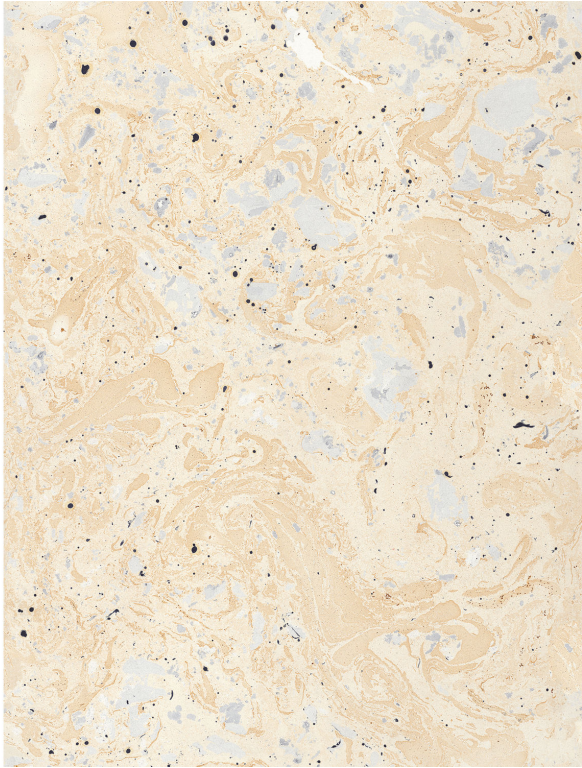

Marble

Panoramiques CASELIO

<i>Collection</i>	RELIEFS
<i>Référence</i>	106241226
<i>Coloris</i>	Marbre
<i>Support</i>	Intissé
<i>Grain</i>	Lisse
<i>Largeur d'un Lé</i>	53 cm / 21 inches
<i>Hauteur</i>	310 cm / 122 inches
<i>Largeur Totale</i>	212 cm / 83 inches
<i>Raccord</i>	Raccord droit
<i>Nombre de lés</i>	4
<i>Poids g/m²</i>	130
<i>Entretien</i>	Lavable
<i>Pose colle</i>	Encollage du mur
<i>Dépose</i>	Arrachage à sec