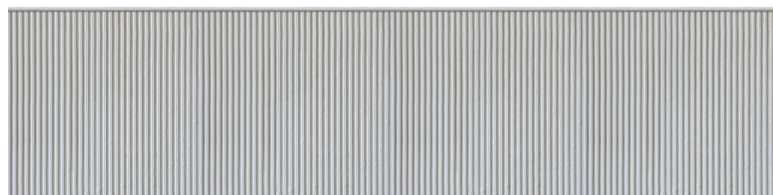

Concrete base

Panoramiques CASELIO

<i>Collection</i>	RELIEFS
<i>Référence</i>	106279056
<i>Coloris</i>	Gris
<i>Support</i>	Vinyle sur intissé
<i>Grain</i>	Lisse
<i>Largeur d'un Lé</i>	400 cm / 157 inches
<i>Hauteur</i>	100 cm / 39 inches
<i>Largeur Totale</i>	100 cm / 39 inches
<i>Raccord</i>	Raccord droit
<i>Nombre de lés</i>	1
<i>Poids g/m²</i>	270
<i>Entretien</i>	Lessivable à la brosse
<i>Pose colle</i>	Encollage du mur
<i>Dépose</i>	Arrachage à sec