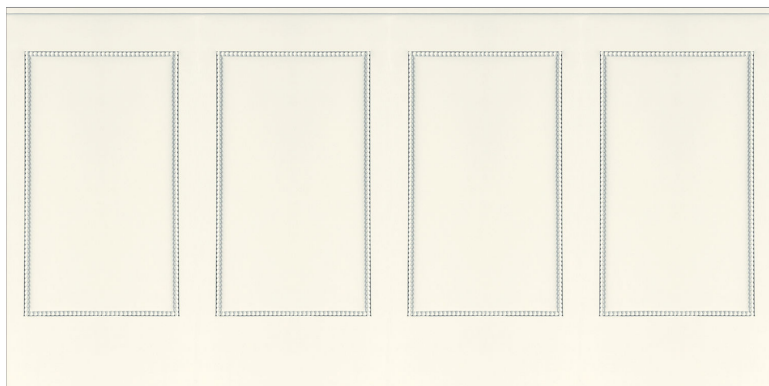

# Moulding base

Panoramiques CASELIO

<i>Collection</i>	<a href="#">RELIEFS</a>
<i>Référence</i>	106350005
<i>Support</i>	Vinyle sur intissé
<i>Grain</i>	Lisse
<i>Largeur d'un Lé</i>	200 cm / 79 inches
<i>Hauteur</i>	100 cm / 39 inches
<i>Largeur Totale</i>	100 cm / 39 inches
<i>Raccord</i>	Raccord droit
<i>Nombre de lés</i>	1
<i>Poids g/m<sup>2</sup></i>	270
<i>Entretien</i>	Lessivable à la brosse
<i>Pose colle</i>	Encollage du mur
<i>Dépose</i>	Arrachage à sec
<i>Norme COV</i>	A+