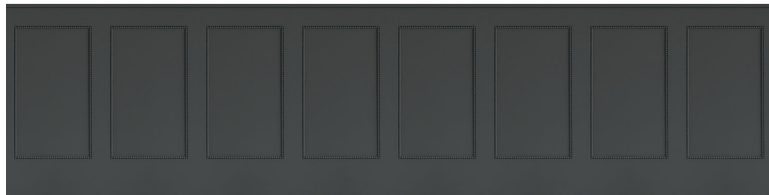

Moulding base

Panoramiques CASELIO

<i>Collection</i>	RELIEFS
<i>Référence</i>	106369098
<i>Support</i>	Vinyle sur intissé
<i>Grain</i>	Lisse
<i>Largeur d'un Lé</i>	400 cm / 157 inches
<i>Hauteur</i>	100 cm / 39 inches
<i>Largeur Totale</i>	100 cm / 39 inches
<i>Raccord</i>	Raccord droit
<i>Nombre de lés</i>	1
<i>Poids g/m²</i>	270
<i>Entretien</i>	Lessivable à la brosse
<i>Pose colle</i>	Encollage du mur
<i>Dépose</i>	Arrachage à sec
<i>Norme COV</i>	A+