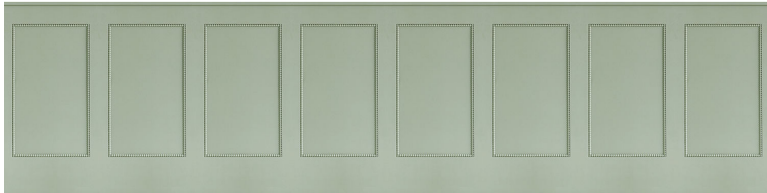

Moulding base

Panoramiques CASELIO

<i>Collection</i>	RELIEFS
<i>Référence</i>	106367070
<i>Support</i>	Vinyle sur intissé
<i>Grain</i>	Lisse
<i>Largeur d'un Lé</i>	400 cm / 157 inches
<i>Hauteur</i>	100 cm / 39 inches
<i>Largeur Totale</i>	100 cm / 39 inches
<i>Raccord</i>	Raccord droit
<i>Nombre de lés</i>	1
<i>Poids g/m²</i>	270
<i>Entretien</i>	Lessivable à la brosse
<i>Pose colle</i>	Encollage du mur
<i>Dépose</i>	Arrachage à sec
<i>Norme COV</i>	A+