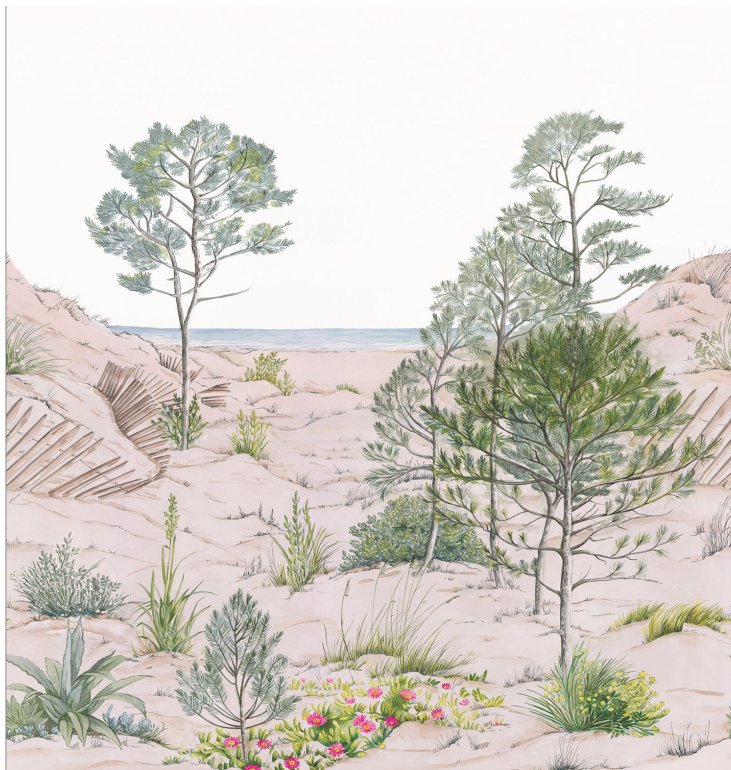

Sand Dune

Panoramiques CASELIO

| | |
|------------------------------|-------------------------|
| <i>Collection</i> | RELIEFS |
| <i>Référence</i> | 106377038 |
| <i>Support</i> | Intissé |
| <i>Grain</i> | Lisse |
| <i>Largeur d'un Lé</i> | 53 cm / 21 inches |
| <i>Hauteur</i> | 310 cm / 122 inches |
| <i>Largeur Totale</i> | 265 cm / 104 inches |
| <i>Raccord</i> | Raccord droit |
| <i>Nombre de lés</i> | 5 |
| <i>Poids g/m²</i> | 130 |
| <i>Entretien</i> | Lavable |
| <i>Pose colle</i> | Encollage du mur |
| <i>Dépose</i> | Arrachage à sec |
| <i>Norme COV</i> | A+ |

3 déclinaisons