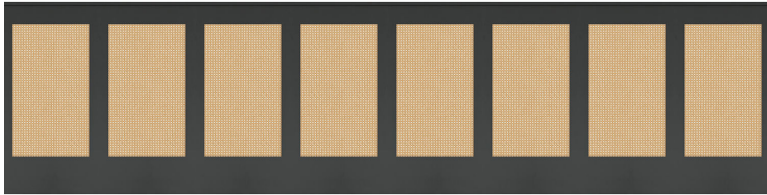

Canework base

Panoramiques CASELIO

<i>Collection</i>	RELIEFS
<i>Référence</i>	106399090
<i>Support</i>	Vinyle sur intissé
<i>Grain</i>	Lisse
<i>Largeur d'un Lé</i>	400 cm / 157 inches
<i>Hauteur</i>	100 cm / 39 inches
<i>Largeur Totale</i>	100 cm / 39 inches
<i>Raccord</i>	Raccord droit
<i>Nombre de lés</i>	1
<i>Poids g/m²</i>	270
<i>Entretien</i>	Lessivable à la brosse
<i>Pose colle</i>	Encollage du mur
<i>Dépose</i>	Arrachage à sec
<i>Norme COV</i>	A+

4 déclinaisons