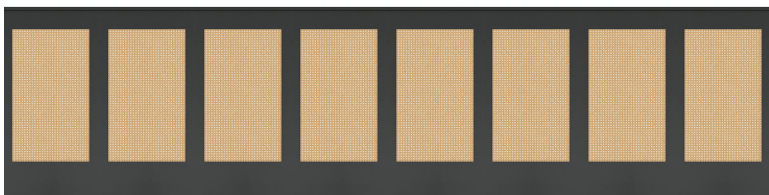

# Canework base

Panoramiques CASELIO

<i>Collection</i>	<a href="#">RELIEFS</a>
<i>Référence</i>	106399090
<i>Support</i>	Vinyle sur intissé
<i>Grain</i>	Lisse
<i>Largeur d'un Lé</i>	400 cm / 157 inches
<i>Hauteur</i>	100 cm / 39 inches
<i>Largeur Totale</i>	100 cm / 39 inches
<i>Raccord</i>	Raccord droit
<i>Nombre de lés</i>	1
<i>Poids g/m<sup>2</sup></i>	270
<i>Entretien</i>	Lessivable à la brosse
<i>Pose colle</i>	Encollage du mur
<i>Dépose</i>	Arrachage à sec
<i>Norme COV</i>	A+

## 4 déclinaisons