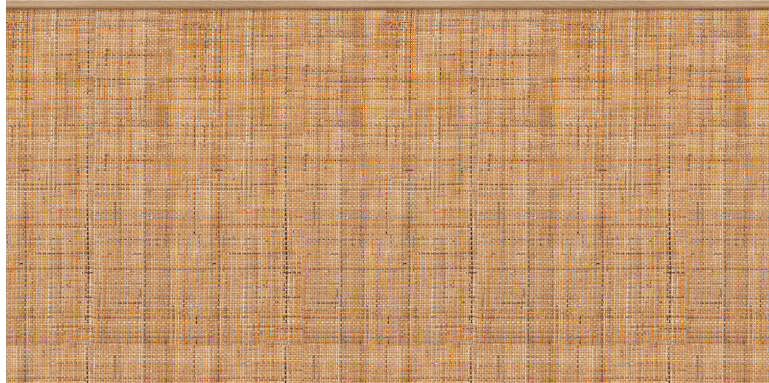

Straight base

Panoramiques CASELIO

<i>Collection</i>	RELIEFS
<i>Référence</i>	106402014
<i>Coloris</i>	Marron
<i>Support</i>	Vinyle sur intissé
<i>Grain</i>	Lisse
<i>Largeur d'un Lé</i>	200 cm / 79 inches
<i>Hauteur</i>	100 cm / 39 inches
<i>Largeur Totale</i>	100 cm / 39 inches
<i>Raccord</i>	Raccord droit
<i>Nombre de lés</i>	1
<i>Poids g/m²</i>	270
<i>Entretien</i>	Lessivable à la brosse
<i>Pose colle</i>	Encollage du mur
<i>Dépose</i>	Arrachage à sec