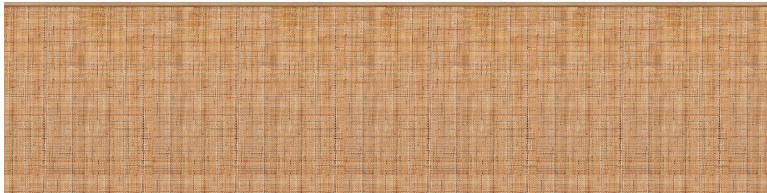

# Straight base

Panoramiques CASELIO

<i>Collection</i>	<a href="#">RELIEFS</a>
<i>Référence</i>	106412014
<i>Coloris</i>	Marron
<i>Support</i>	Vinyle sur intissé
<i>Grain</i>	Lisse
<i>Largeur d'un Lé</i>	400 cm / 157 inches
<i>Hauteur</i>	100 cm / 39 inches
<i>Largeur Totale</i>	100 cm / 39 inches
<i>Raccord</i>	Raccord droit
<i>Nombre de lés</i>	1
<i>Poids g/m<sup>2</sup></i>	270
<i>Entretien</i>	Lessivable à la brosse
<i>Pose colle</i>	Encollage du mur
<i>Dépose</i>	Arrachage à sec