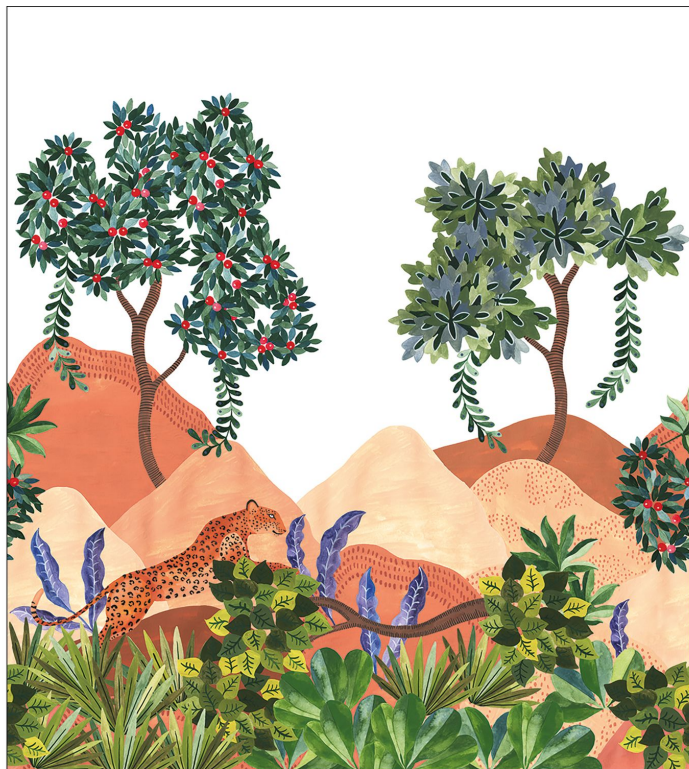

Madura

Panoramiques CASELIO

<i>Collection</i>	WILD
<i>Référence</i>	104972701
<i>Coloris</i>	Multicouleurs
<i>Support</i>	Intissé
<i>Grain</i>	Lisse
<i>Largeur d'un Lé</i>	50 cm / 20 inches
<i>Hauteur</i>	310 cm / 122 inches
<i>Largeur Totale</i>	250 cm / 98 inches
<i>Raccord</i>	Raccord droit
<i>Nombre de lés</i>	5
<i>Poids g/m²</i>	147
<i>Entretien</i>	Lavable
<i>Pose colle</i>	Encollage du mur
<i>Dépose</i>	Arrachage à sec