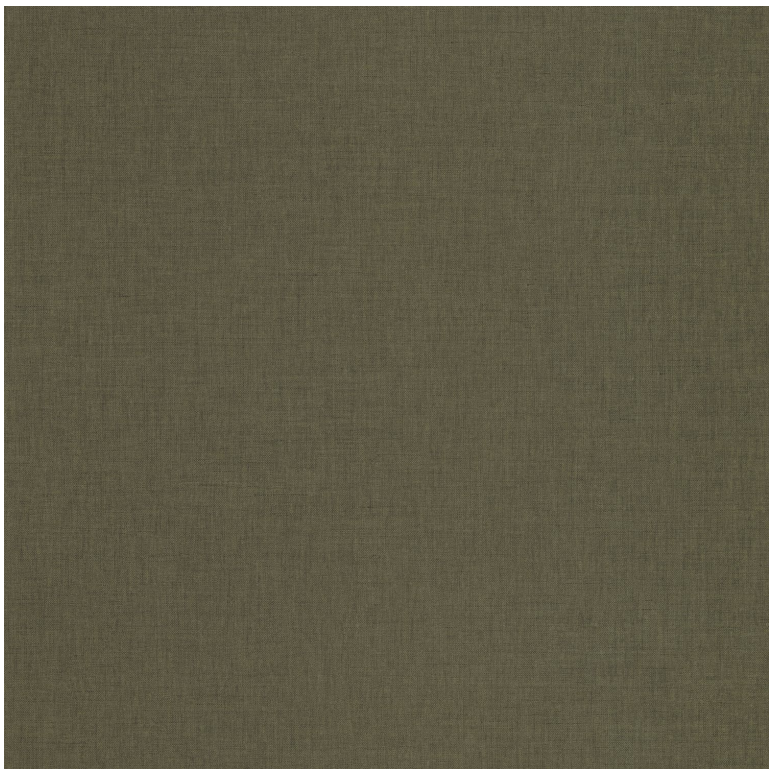

Hygge uni

Papier peint CASELIO

Collection [BEAUTY FULL IMAGE](#), [HYGGE](#), [ODYSSEE](#), [BEAUTY FULL IMAGE 2](#), [IMAGINATION](#), [ONLY BLUE](#), [LA FORÊT](#), [ESSENTIEL](#), [L'EPOPEE](#), [GREEN & CO](#), [LET'S GO GIRLS!](#), [COLOR BOX 3](#), [LES MINIS MONDES](#), [BALADE](#), [LIGHT](#)

Référence 100607537

Coloris Vert olive

Support Intissé

Grain Aspect lin

Largeur d'un rouleau 53 cm / 21 inches

Longueur Vendu au rouleau de 10.05m / 11 yards

Raccord Raccord libre / lés inversés

Rapport Vertical 53cm / 21 pouces

Poids g/m² 147

Description produit Uni lin

Entretien Lavable

Pose colle Encollage du mur

Dépose Arrachage à sec