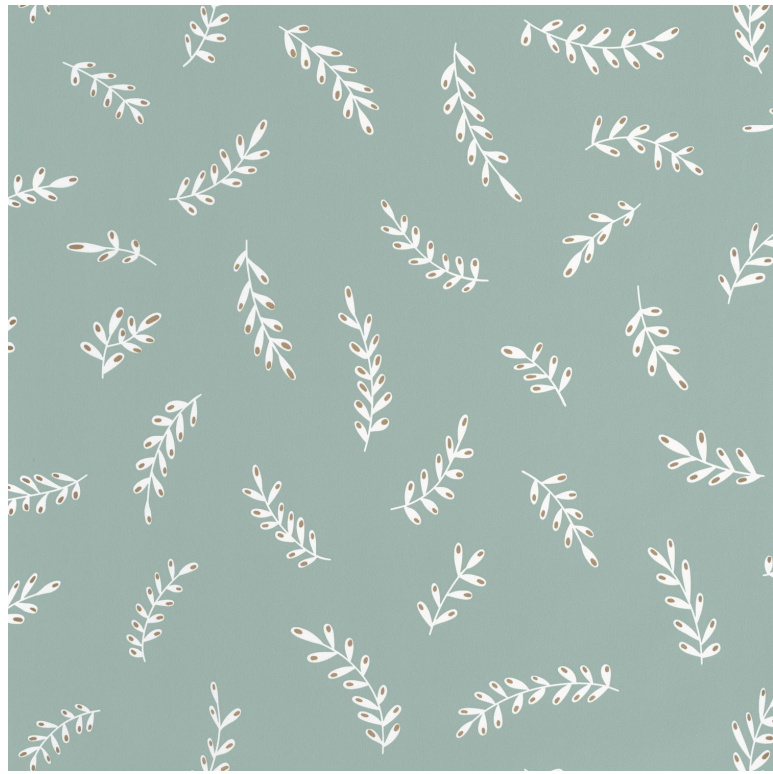

Iris

Papier peint CASELIO

<i>Collection</i>	ESSENTIEL
<i>Référence</i>	103097070
<i>Support</i>	Intissé
<i>Grain</i>	Lisse
<i>Largeur d'un rouleau</i>	53 cm / 21 inches
<i>Longueur</i>	Vendu au rouleau de 10.05m / 11 yards
<i>Raccord</i>	Raccord sauté 1/2
<i>Rapport Vertical</i>	53cm / 21 pouces
<i>Poids g/m²</i>	150
<i>Entretien</i>	Lavable
<i>Pose colle</i>	Encollage du mur
<i>Dépose</i>	Arrachage à sec
<i>Norme COV</i>	A+
<i>ASTME84</i>	Class A

5 déclinaisons