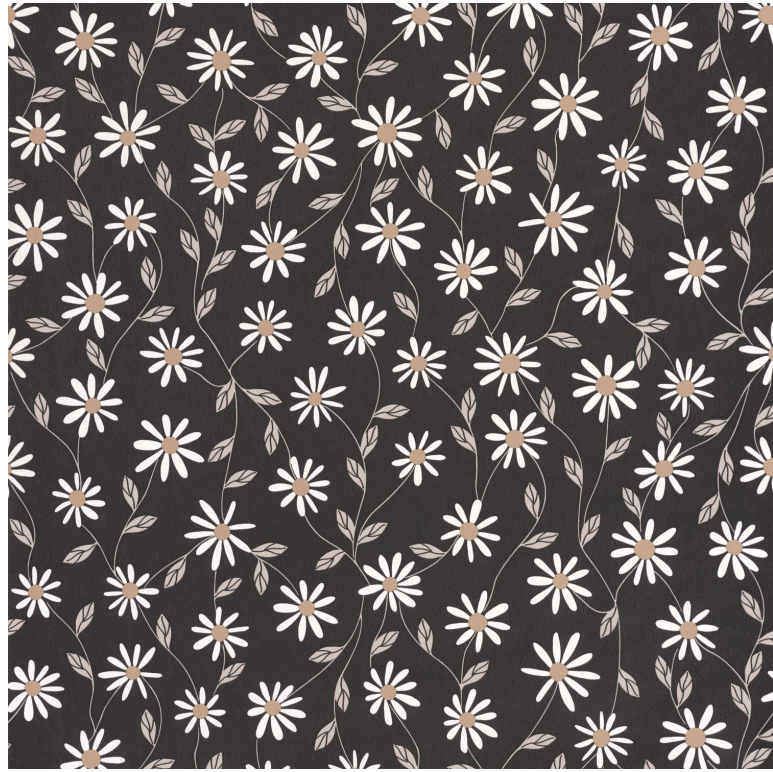

# Anna

Papier peint CASELIO

<i>Collection</i>	<a href="#">ESSENTIEL</a>
<i>Référence</i>	103121099
<i>Coloris</i>	Beige noir
<i>Support</i>	Intissé
<i>Grain</i>	Lisse
<i>Largeur d'un rouleau</i>	53 cm / 21 inches
<i>Longueur</i>	Vendu au rouleau de 10.05m / 11 yards
<i>Raccord</i>	Raccord sauté 1/2
<i>Rapport Vertical</i>	64cm / 25 pouces
<i>Poids g/m<sup>2</sup></i>	150
<i>Entretien</i>	Lavable
<i>Pose colle</i>	Encollage du mur
<i>Dépose</i>	Arrachage à sec
<i>Norme COV</i>	A+

## 5 déclinaisons