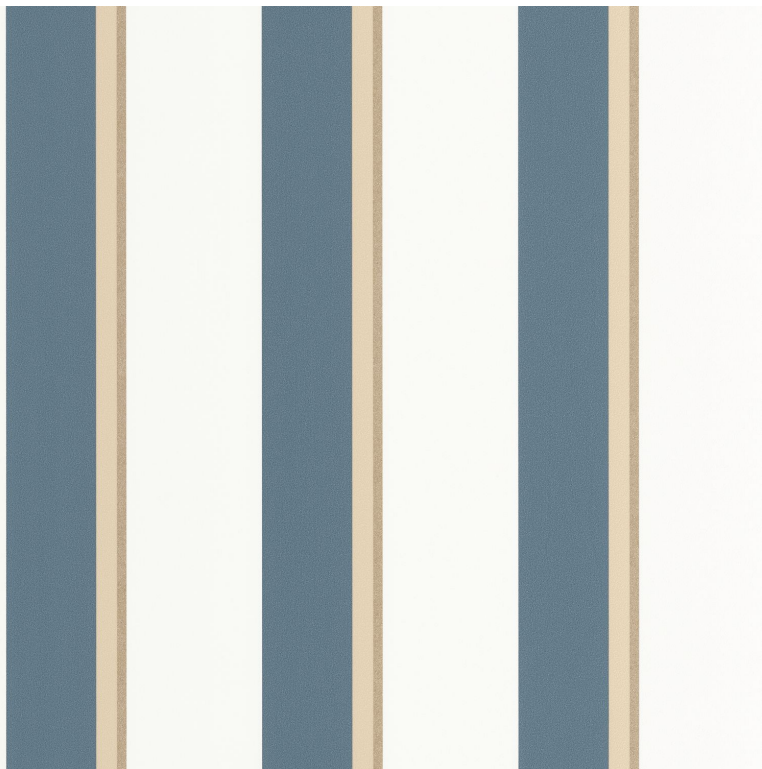

Linear

Papier peint CASELIO

<i>Collection</i>	GRAPHIC
<i>Référence</i>	105530676
<i>Support</i>	Vinyle sur intissé
<i>Grain</i>	Lisse
<i>Largeur d'un rouleau</i>	53 cm / 21 inches
<i>Longueur</i>	Vendu au rouleau de 10.05m / 11 yards
<i>Raccord</i>	Raccord libre
<i>Rapport Vertical</i>	53cm / 21 pouces
<i>Poids g/m²</i>	220
<i>Description produit</i>	Rayure, graphique
<i>Entretien</i>	Lessivable
<i>Pose colle</i>	Encollage du mur
<i>Dépose</i>	Arrachage à sec
<i>Norme COV</i>	A+