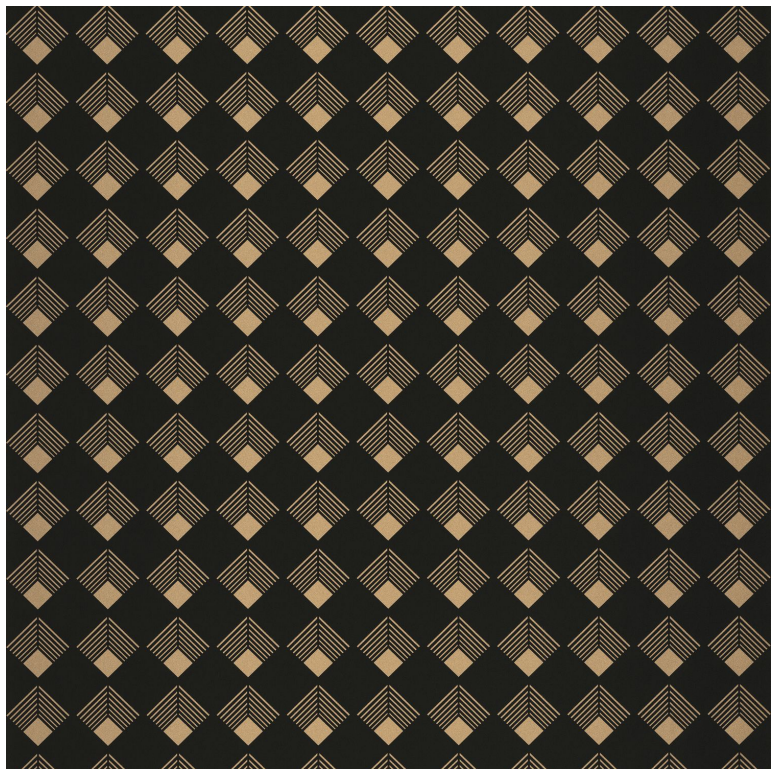

Labyrinth patch

Papier peint CASELIO

<i>Collection</i>	LABYRINTH, MOONLIGHT 2
<i>Référence</i>	102139023
<i>Coloris</i>	Noir dore
<i>Support</i>	Vinyle sur intissé
<i>Grain</i>	Lisse
<i>Largeur d'un rouleau</i>	53 cm / 21 inches
<i>Longueur</i>	Vendu au rouleau de 10.05m / 11 yards
<i>Raccord</i>	Raccord droit
<i>Rapport Vertical</i>	53cm / 21 pouces
<i>Poids g/m²</i>	220
<i>Entretien</i>	Lessivable à la brosse
<i>Pose colle</i>	Encollage du mur
<i>Dépose</i>	Arrachage à sec
<i>Norme COV</i>	A+

6 déclinaisons