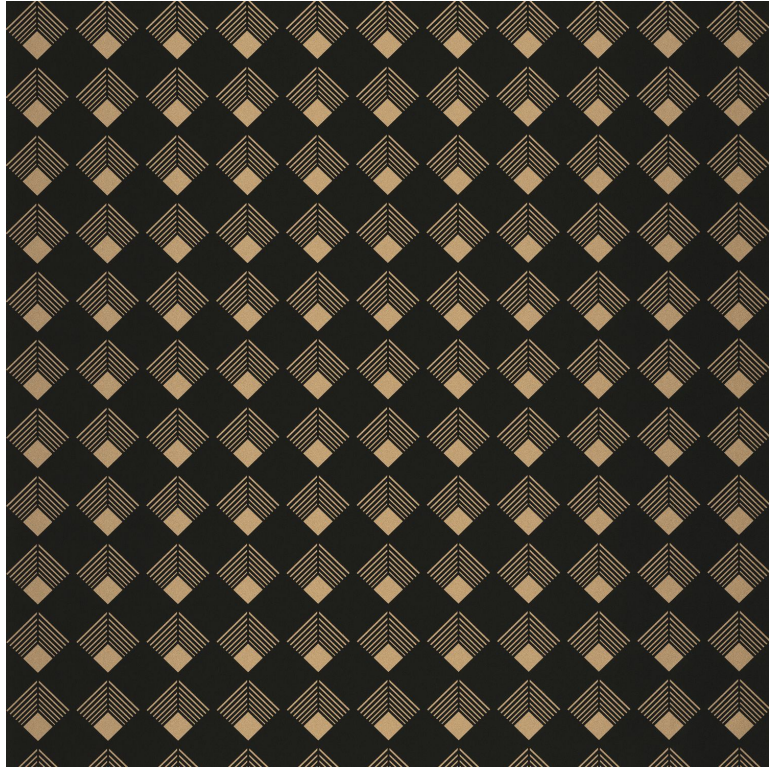

Labyrinth patch

Papier peint CASELIO

<i>Collection</i>	LABYRINTH, MOONLIGHT 2
<i>Référence</i>	102139023
<i>Support</i>	Vinyle sur intissé
<i>Grain</i>	Lisse
<i>Largeur d'un rouleau</i>	53 cm / 21 inches
<i>Longueur</i>	Vendu au rouleau de 10.05m / 11 yards
<i>Raccord</i>	Raccord droit
<i>Rapport Vertical</i>	53cm / 21 pouces
<i>Poids g/m²</i>	220
<i>Entretien</i>	Lessivable à la brosse
<i>Pose colle</i>	Encollage du mur
<i>Dépose</i>	Arrachage à sec
<i>Norme COV</i>	A+
<i>ASTME84</i>	Class A

5 déclinaisons