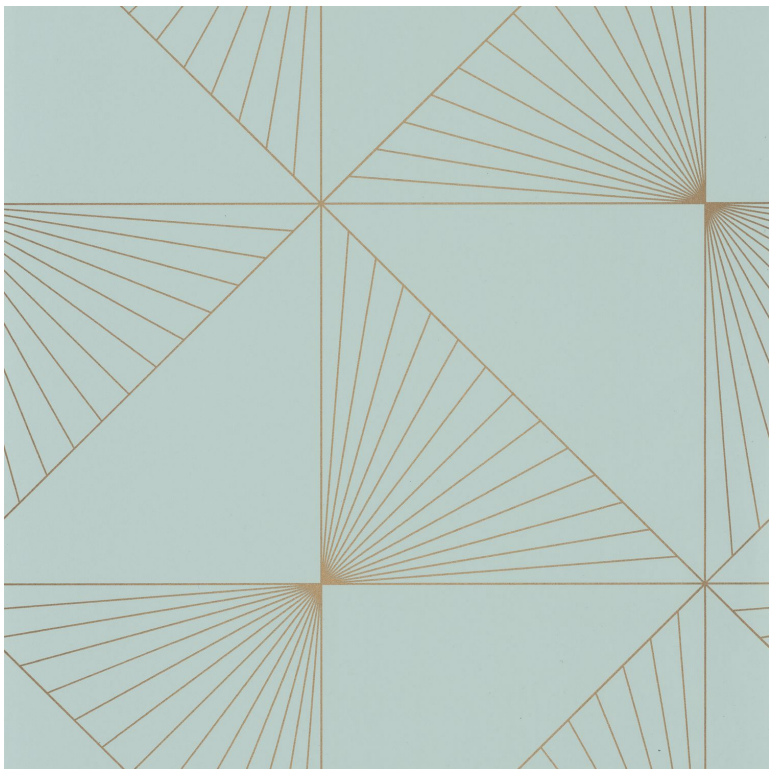

# Moonlight sunset

Papier peint CASELIO

<i>Collection</i>	<a href="#">MOONLIGHT, ONLY BLUE</a>
<i>Référence</i>	101056000
<i>Support</i>	Vinyle sur intissé
<i>Grain</i>	Lisse
<i>Largeur d'un rouleau</i>	53 cm / 21 inches
<i>Longueur</i>	Vendu au rouleau de 10.05m / 11 yards
<i>Raccord</i>	Raccord droit
<i>Rapport Vertical</i>	53cm / 21 pouces
<i>Poids g/m<sup>2</sup></i>	220
<i>Entretien</i>	Lessivable à la brosse
<i>Pose colle</i>	Encollage du mur
<i>Dépose</i>	Arrachage à sec
<i>Norme COV</i>	A+
<i>Norme euroclass</i>	B s1 d0

### 3 déclinaisons