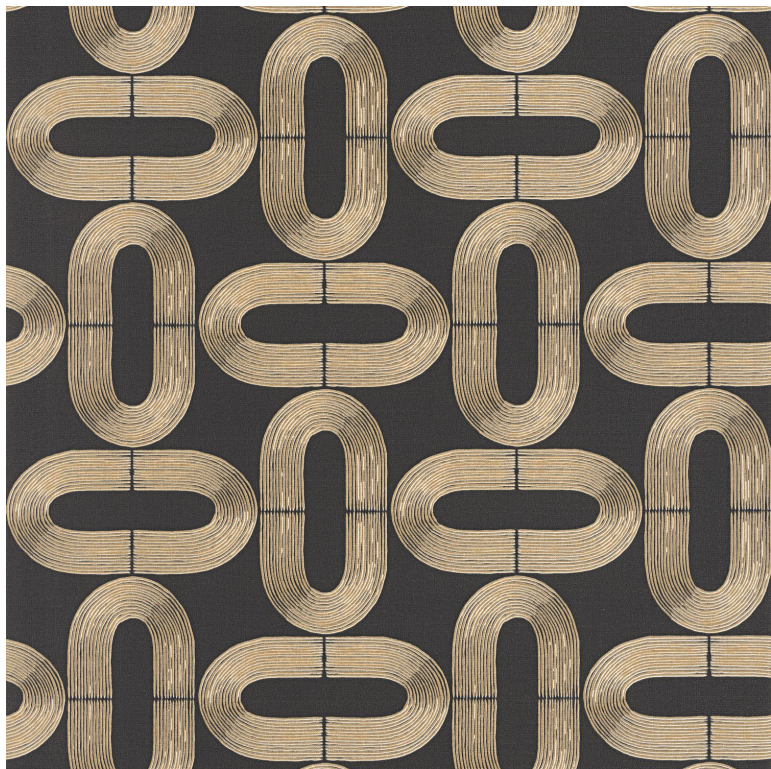

# Comete

Papier peint CASELIO

<i>Collection</i>	<a href="#">MOONLIGHT 2</a>
<i>Référence</i>	104239219
<i>Support</i>	Vinyle sur intissé
<i>Grain</i>	Lisse
<i>Largeur d'un rouleau</i>	53 cm / 21 inches
<i>Longueur</i>	Vendu au rouleau de 10.05m / 11 yards
<i>Raccord</i>	Raccord droit
<i>Rapport Vertical</i>	26cm / 10 pouces
<i>Poids g/m<sup>2</sup></i>	220
<i>Entretien</i>	Lessivable à la brosse
<i>Pose colle</i>	Encollage du mur
<i>Dépose</i>	Arrachage à sec
<i>Norme COV</i>	A+
<i>ASTME84</i>	Class A

## 2 déclinaisons