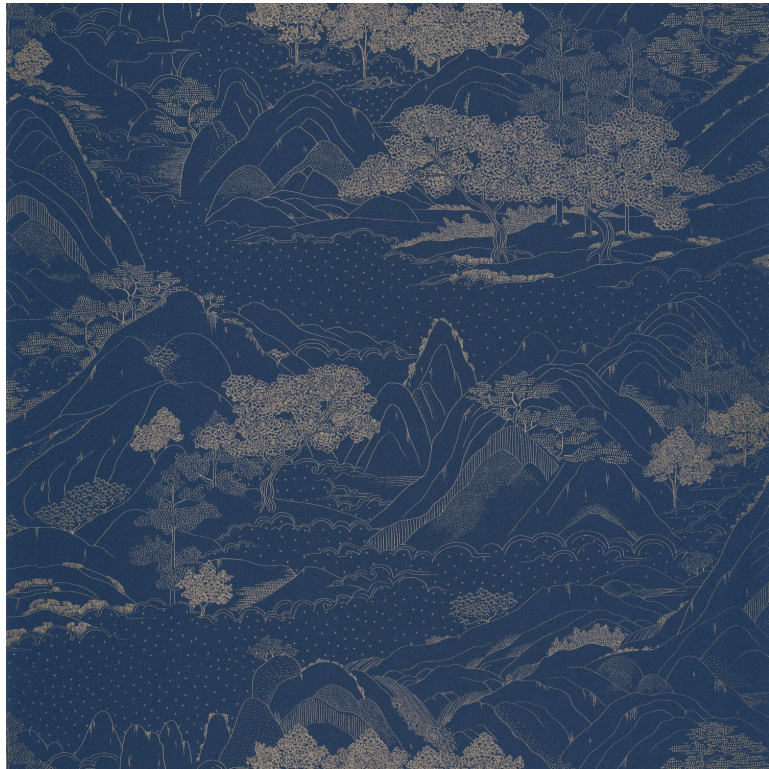

# Journey

Papier peint CASELIO

<i>Collection</i>	<a href="#">ONLY BLUE</a>
<i>Référence</i>	102646290
<i>Support</i>	Intissé
<i>Grain</i>	Mat
<i>Largeur d'un rouleau</i>	53 cm / 21 inches
<i>Longueur</i>	Vendu au rouleau de 10.05m / 11 yards
<i>Raccord</i>	Raccord sauté 1/2
<i>Rapport Vertical</i>	53cm / 21 pouces
<i>Poids g/m<sup>2</sup></i>	150
<i>Entretien</i>	Lavable
<i>Pose colle</i>	Encollage du mur
<i>Dépose</i>	Arrachage à sec
<i>Norme COV</i>	A+
<i>Norme euroclass</i>	C-s1, d0

### 3 déclinaisons