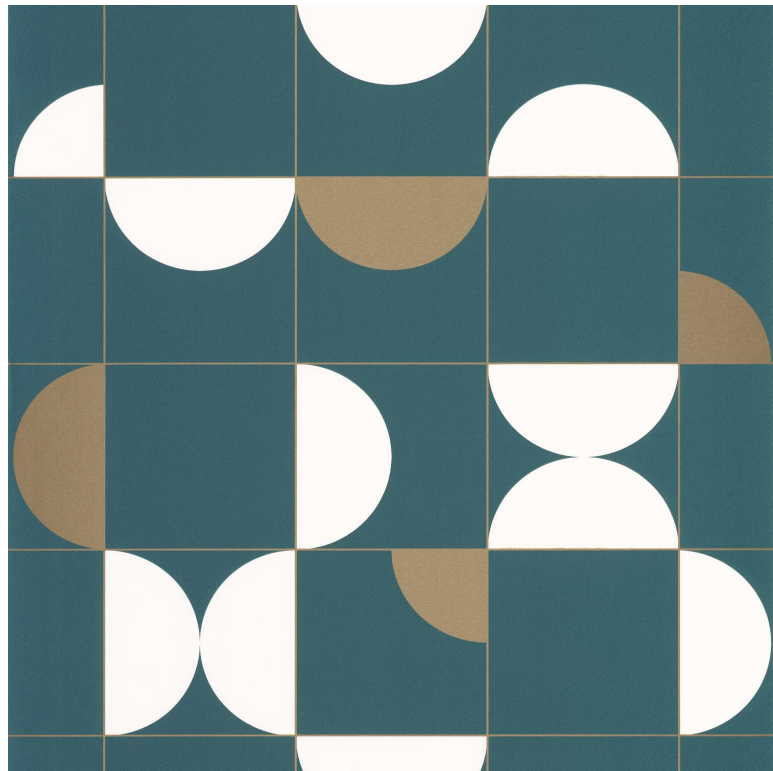

# Diabolo

Papier peint CASELIO

<i>Collection</i>	<a href="#">ONLY BLUE</a>
<i>Référence</i>	102666120
<i>Support</i>	Intissé
<i>Grain</i>	Lisse
<i>Largeur d'un rouleau</i>	53 cm / 21 inches
<i>Longueur</i>	Vendu au rouleau de 10.05m / 11 yards
<i>Raccord</i>	Raccord sauté 1/2
<i>Rapport Vertical</i>	53cm / 21 pouces
<i>Poids g/m<sup>2</sup></i>	150
<i>Entretien</i>	Lavable
<i>Pose colle</i>	Encollage du mur
<i>Dépose</i>	Arrachage à sec
<i>Norme COV</i>	A+
<i>Norme euroclass</i>	C s1 d0

### 3 déclinaisons