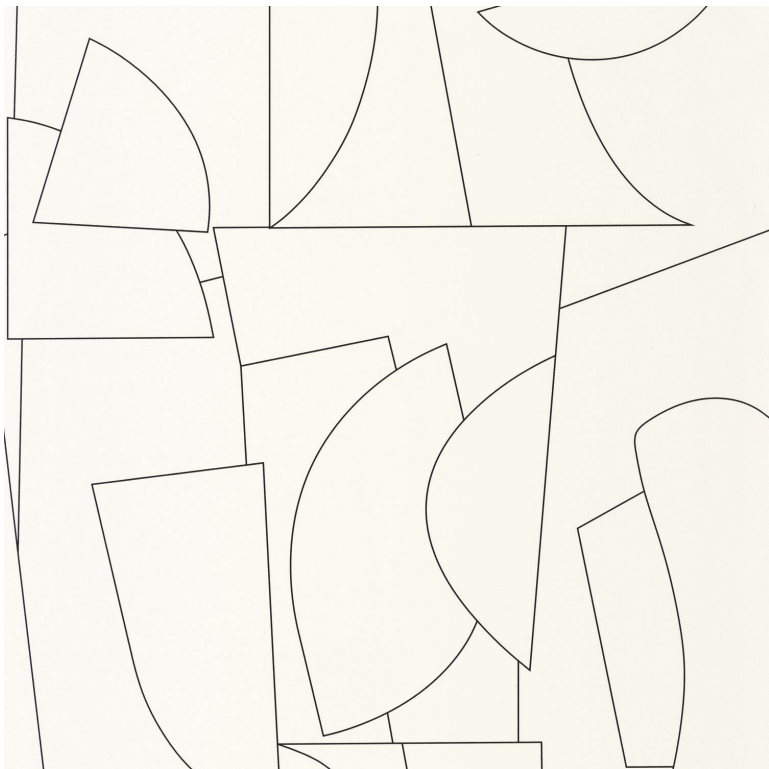

Edges

Papier peint CASELIO

<i>Collection</i>	BEAUTY FULL COLOR , OUTLINES , MOONLIGHT 3
<i>Référence</i>	105020699
<i>Support</i>	Vinyle sur intissé
<i>Grain</i>	Mat
<i>Largeur d'un rouleau</i>	53 cm / 21 inches
<i>Longueur</i>	Vendu au rouleau de 10.05m / 11 yards
<i>Raccord</i>	Raccord sauté 1/2
<i>Rapport Vertical</i>	64cm / 25 pouces
<i>Poids g/m²</i>	220
<i>Performance Accoustique</i>	aw - 0.15
<i>Description produit</i>	Abstrait, trait
<i>Entretien</i>	Lessivable à la brosse
<i>Pose colle</i>	Encollage du mur
<i>Dépose</i>	Arrachage à sec