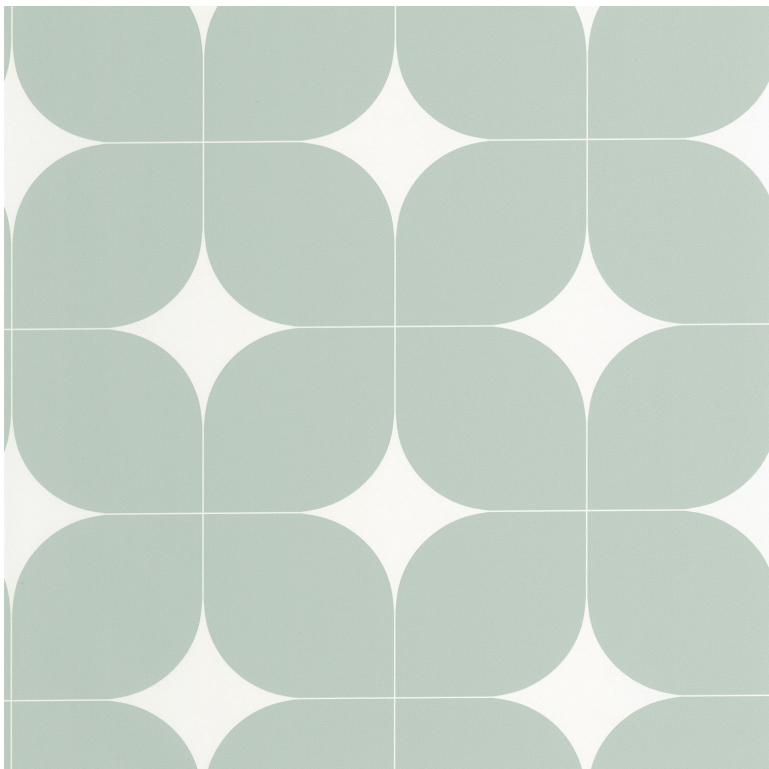

Detour

Papier peint CASELIO

<i>Collection</i>	OUTLINES
<i>Référence</i>	105040708
<i>Support</i>	Vinyle sur intissé
<i>Grain</i>	Mat
<i>Largeur d'un rouleau</i>	53 cm / 21 inches
<i>Longueur</i>	Vendu au rouleau de 10.05m / 11 yards
<i>Raccord</i>	Raccord droit
<i>Rapport Vertical</i>	26cm / 10 pouces
<i>Poids g/m²</i>	220
<i>Description produit</i>	Dessin vintage geometrique
<i>Entretien</i>	Lavable
<i>Pose colle</i>	Encollage du mur
<i>Dépose</i>	Arrachage à sec
<i>Norme COV</i>	A+