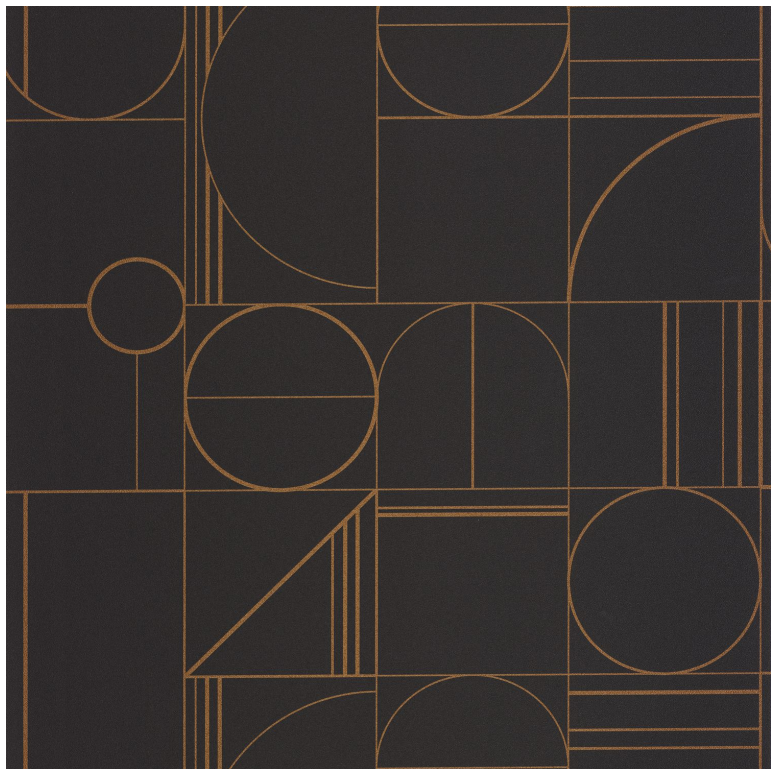

Border

Papier peint CASELIO

| | |
|------------------------------|---------------------------------------|
| <i>Collection</i> | OUTLINES |
| <i>Référence</i> | 105069426 |
| <i>Coloris</i> | Noir cuivre |
| <i>Support</i> | Vinyle sur intissé |
| <i>Grain</i> | Lisse |
| <i>Largeur d'un rouleau</i> | 53 cm / 21 inches |
| <i>Longueur</i> | Vendu au rouleau de 10.05m / 11 yards |
| <i>Raccord</i> | Raccord sauté 1/2 |
| <i>Rapport Vertical</i> | 53cm / 21 pouces |
| <i>Poids g/m²</i> | 220 |
| <i>Description produit</i> | Dessin geometrique filaire |
| <i>Entretien</i> | Lavable |
| <i>Pose colle</i> | Encollage du mur |
| <i>Dépose</i> | Arrachage à sec |