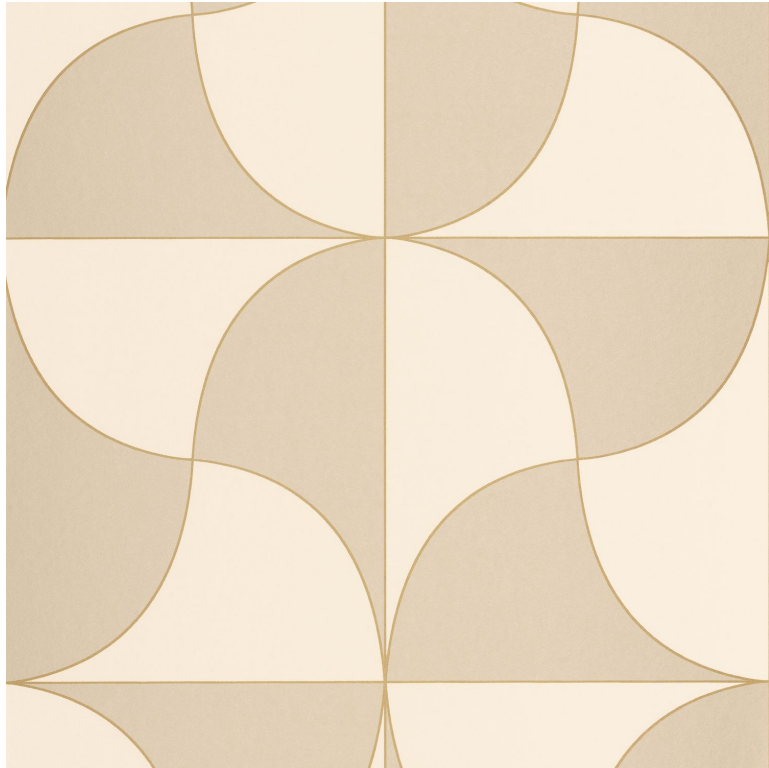

CASADECO

Virevolte

Papier peint CASADECO

<i>Collection</i>	ALCHIMIE
<i>Référence</i>	89931622
<i>Support</i>	Intissé
<i>Grain</i>	Lisse
<i>Largeur d'un rouleau</i>	53 cm / 21 inches
<i>Longueur</i>	Vendu au rouleau de 10.05m / 11 yards
<i>Raccord</i>	Raccord droit
<i>Rapport Vertical</i>	64cm / 25 pouces
<i>Poids g/m²</i>	130
<i>Entretien</i>	Lavable
<i>Pose colle</i>	Colle sur le papier
<i>Dépose</i>	Arrachage à sec
<i>Norme COV</i>	A+
<i>Norme euroclass</i>	C s1 d0