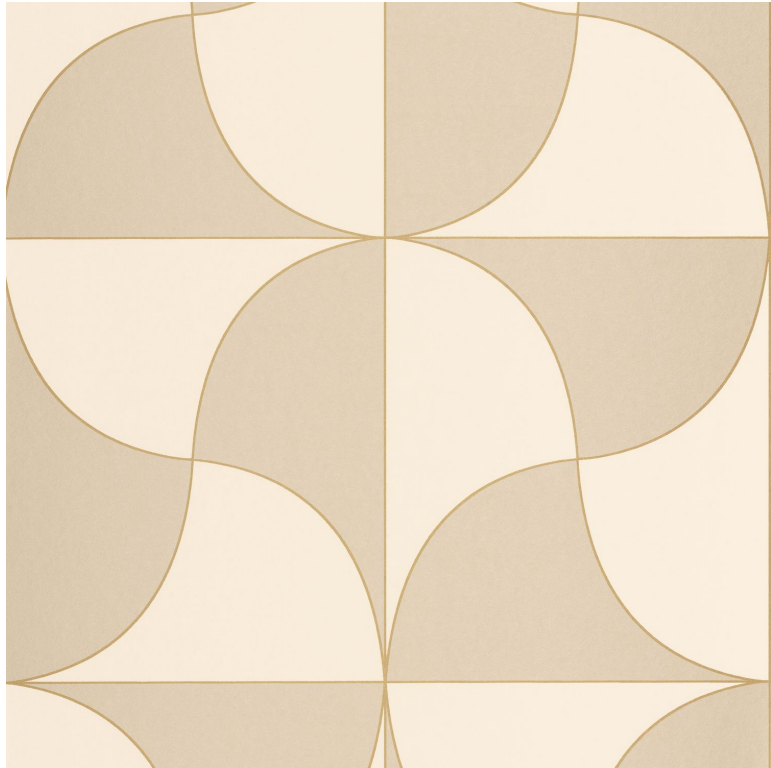

# Virevolte

Papier peint CASADECO

<i>Collection</i>	<a href="#">ALCHIMIE</a>
<i>Référence</i>	89931622
<i>Support</i>	Intissé
<i>Grain</i>	Lisse
<i>Largeur d'un rouleau</i>	53 cm / 21 inches
<i>Longueur</i>	Vendu au rouleau de 10.05m / 11 yards
<i>Raccord</i>	Raccord droit
<i>Rapport Vertical</i>	64cm / 25 pouces
<i>Poids g/m<sup>2</sup></i>	130
<i>Entretien</i>	Lavable
<i>Pose colle</i>	Colle sur le papier
<i>Dépose</i>	Arrachage à sec
<i>Norme COV</i>	A+
<i>Norme euroclass</i>	B-s1, d0

## 5 déclinaisons