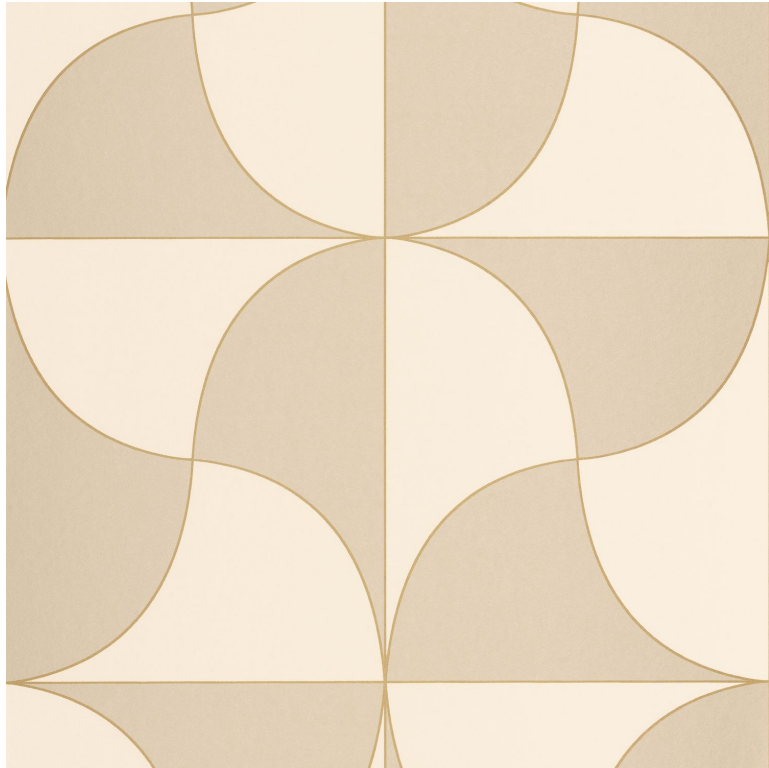

CASADECO

Virevolte

Papier peint CASADECO

<i>Collection</i>	ALCHIMIE
<i>Référence</i>	89931622
<i>Support</i>	Intissé
<i>Grain</i>	Lisse
<i>Largeur d'un rouleau</i>	53 cm / 21 inches
<i>Longueur</i>	Vendu au rouleau de 10.05m / 11 yards
<i>Raccord</i>	Raccord droit
<i>Rapport Vertical</i>	64cm / 25 pouces
<i>Poids g/m²</i>	130
<i>Entretien</i>	Lavable
<i>Pose colle</i>	Colle sur le papier
<i>Dépose</i>	Arrachage à sec
<i>Norme COV</i>	A+
<i>Norme euroclass</i>	C-s1, d0