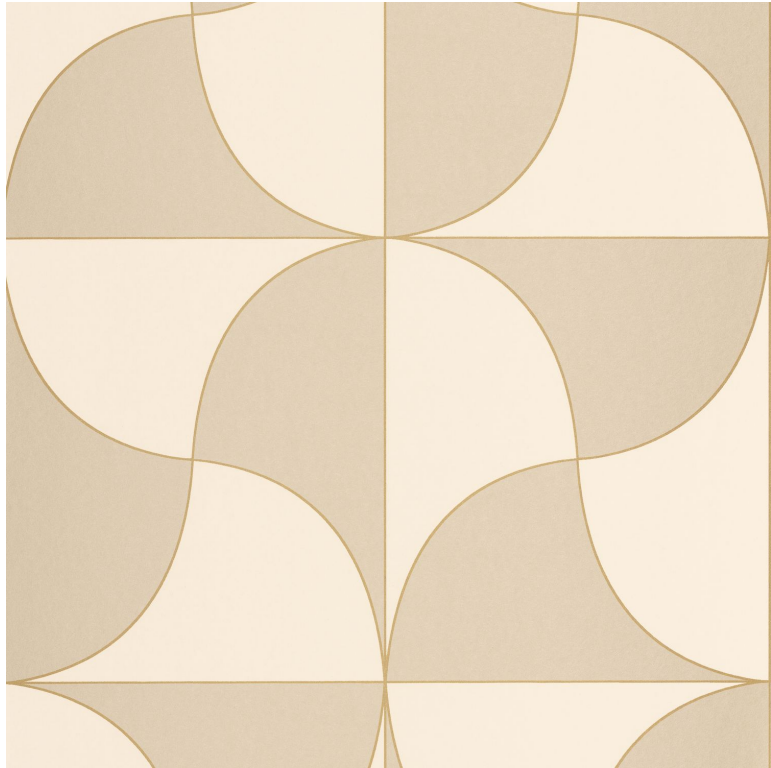

CASADECO

Virevolte

Papier peint CASADECO

| | |
|------------------------------|---------------------------------------|
| <i>Collection</i> | ALCHIMIE |
| <i>Référence</i> | 89931622 |
| <i>Support</i> | Intissé |
| <i>Grain</i> | Lisse |
| <i>Largeur d'un rouleau</i> | 53 cm / 21 inches |
| <i>Longueur</i> | Vendu au rouleau de 10.05m / 11 yards |
| <i>Raccord</i> | Raccord droit |
| <i>Rapport Vertical</i> | 64cm / 25 pouces |
| <i>Poids g/m²</i> | 130 |
| <i>Entretien</i> | Lavable |
| <i>Pose colle</i> | Colle sur le papier |
| <i>Dépose</i> | Arrachage à sec |
| <i>Norme COV</i> | A+ |
| <i>Norme euroclass</i> | B-s1, d0 |