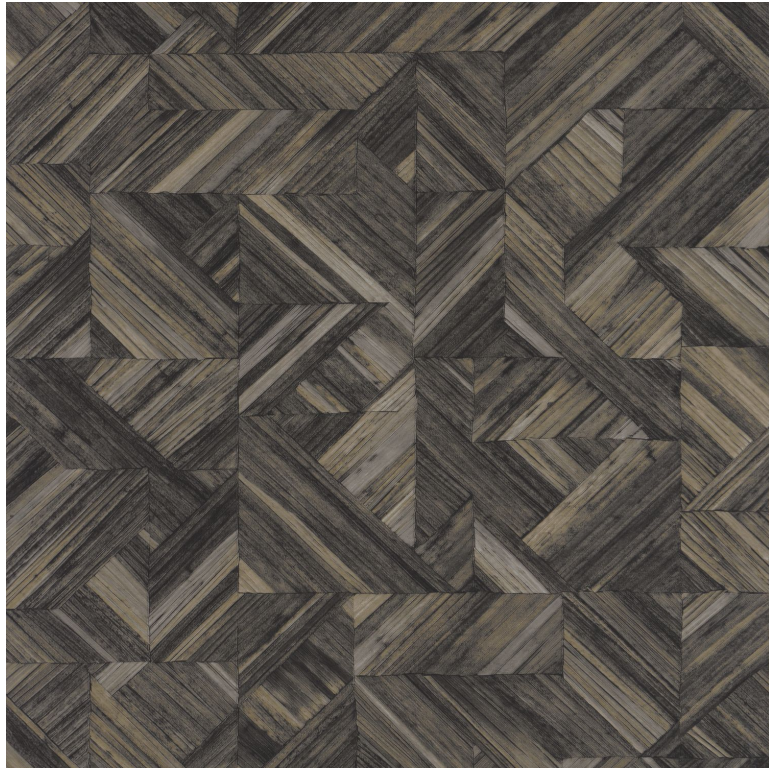

CASADECO

Paille

Papier peint CASADECO

<i>Collection</i>	BALI
<i>Référence</i>	88189709
<i>Support</i>	Vinyle sur intissé
<i>Grain</i>	Aspect végétal
<i>Largeur d'un rouleau</i>	53 cm / 21 inches
<i>Longueur</i>	Vendu au rouleau de 10.05m / 11 yards
<i>Raccord</i>	Raccord sauté 1/2
<i>Rapport Vertical</i>	64cm / 25 pouces
<i>Poids g/m²</i>	280
<i>Entretien</i>	Lessivable
<i>Pose colle</i>	Encollage du mur
<i>Dépose</i>	Arrachage à sec
<i>Norme COV</i>	A+
<i>ASTME84</i>	Class A
<i>Norme euroclass</i>	C-s2, d0

7 déclinaisons