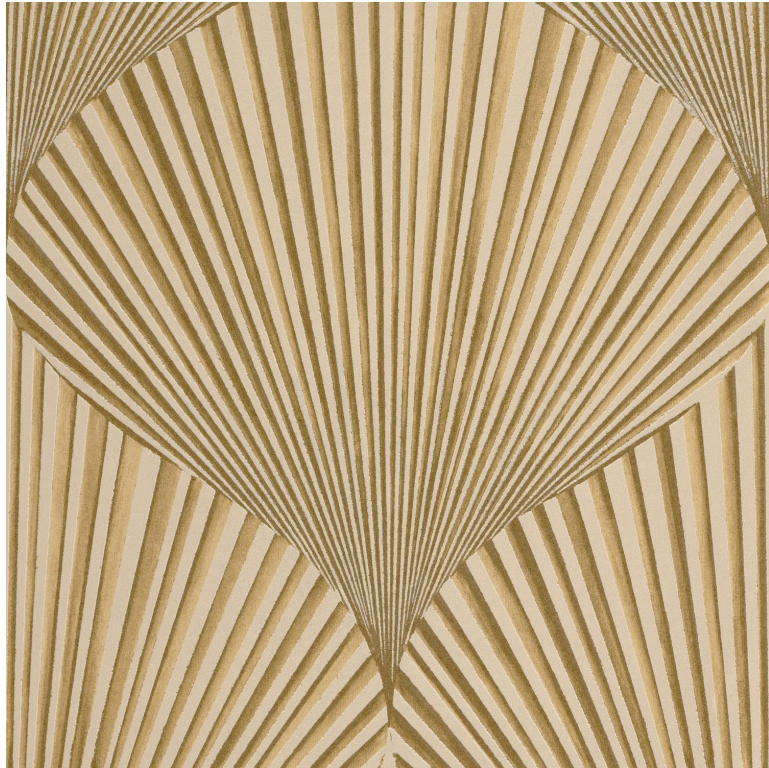

# Semiramis

Papier peint CASADECO

<i>Collection</i>	<a href="#">BABYLONE</a>
<i>Référence</i>	89762207
<i>Support</i>	Intissé
<i>Grain</i>	Aspect paille
<i>Largeur d'un rouleau</i>	53 cm / 21 inches
<i>Longueur</i>	Vendu au rouleau de 10.05m / 11 yards
<i>Raccord</i>	Raccord droit
<i>Rapport Vertical</i>	64cm / 25 pouces
<i>Poids g/m<sup>2</sup></i>	130
<i>Entretien</i>	Lavable
<i>Pose colle</i>	Encollage du mur
<i>Dépose</i>	Arrachage à sec
<i>Norme COV</i>	A+
<i>Norme euroclass</i>	B-s1, d0

## 5 déclinaisons