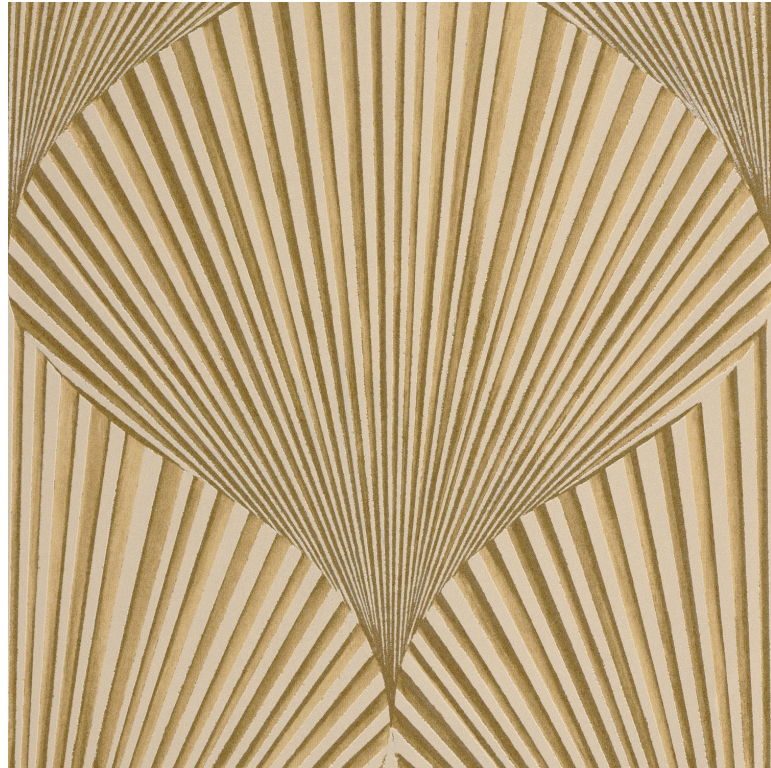

CASADECO

Semiramis

Papier peint CASADECO

<i>Collection</i>	BABYLONE
<i>Référence</i>	89762207
<i>Support</i>	Intissé
<i>Grain</i>	Aspect paille
<i>Largeur d'un rouleau</i>	53 cm / 21 inches
<i>Longueur</i>	Vendu au rouleau de 10.05m / 11 yards
<i>Raccord</i>	Raccord droit
<i>Rapport Vertical</i>	64cm / 25 pouces
<i>Poids g/m²</i>	130
<i>Entretien</i>	Lavable
<i>Pose colle</i>	Encollage du mur
<i>Dépose</i>	Arrachage à sec
<i>Norme COV</i>	A+
<i>Norme euroclass</i>	C-s1, d0