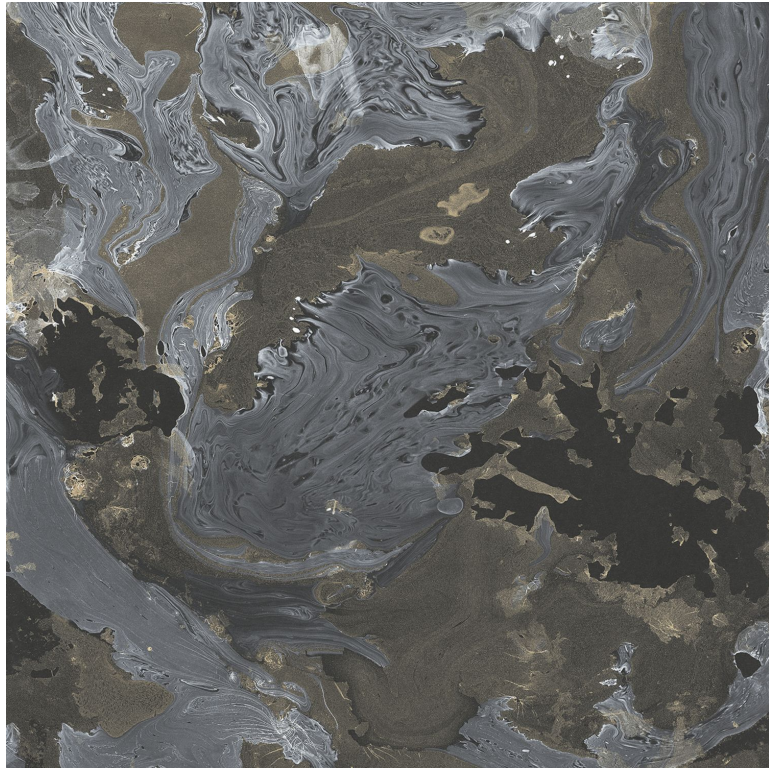

CASADECO

Edison panoramique obsidienne

Panoramiques CASADECO

Collection

[BEAUTY FULL IMAGE](#)

Référence

81139801

Support

Intissé

Grain

Mat

Largeur d'un Lé

53 cm / 21 inches

Hauteur

280 cm / 110 inches

Largeur Totale

212 cm / 83 inches

Nombre de lés

4

Poids g/m²

130

Entretien

Lavable

Pose colle

Encollage du mur

Dépose

Arrachage à sec

Norme COV

A+

Norme euroclass

C s1 d0