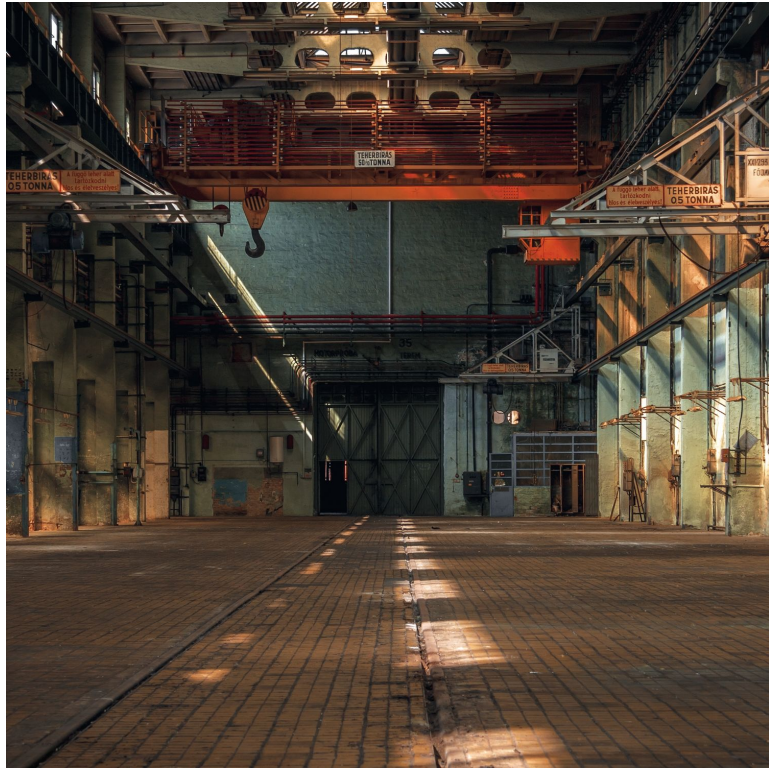

CASADECO

Beauty full image lost in the factory

Panoramiques CASADECO

Collection

[BEAUTY FULL IMAGE](#)

Référence

85049525

Coloris

Noir

Support

Intissé

Largeur d'un Lé

100 cm / 39 inches

Hauteur

280 cm / 110 inches

Largeur Totale

300 cm / 118 inches

Nombre de lés

3

Poids g/m²

150

Entretien

Lavable

Pose colle