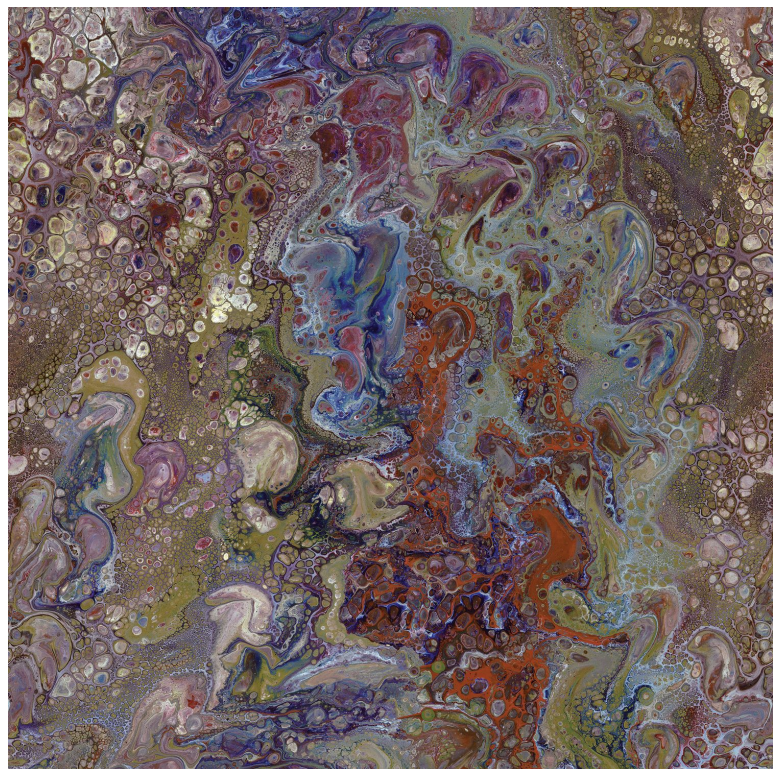

CASADECO

Encyclopedia2 panoramique mineralium

Panoramiques CASADECO

Collection

[BEAUTY FULL IMAGE 2 CAD](#)

Référence

84585546

Coloris

Violet

Support

Intissé

Grain

Lisse

Largeur d'un Lé

50 cm / 20 inches

Hauteur

280 cm / 110 inches

Largeur Totale

200 cm / 79 inches

Raccord

Raccord droit

Nombre de lés

4

Poids g/m²

150

Entretien

Lavable

Pose colle

Encollage du mur

Dépose

Arrachage à sec

Norme COV

A+