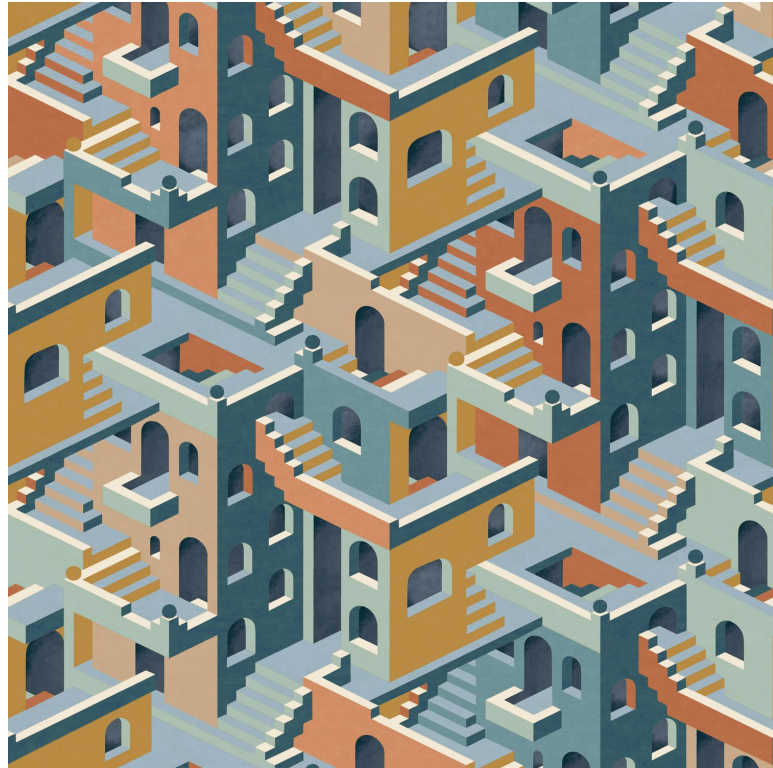

CASADECO

City

Panoramiques CASADECO

<i>Collection</i>	BEAUTY FULL IMAGE 2 CAD
<i>Référence</i>	87013211
<i>Coloris</i>	Bleu orange
<i>Support</i>	Intissé
<i>Grain</i>	Lisse
<i>Largeur d'un Lé</i>	50 cm / 20 inches
<i>Hauteur</i>	280 cm / 110 inches
<i>Largeur Totale</i>	250 cm / 98 inches
<i>Raccord</i>	Raccord droit
<i>Nombre de lés</i>	5
<i>Poids g/m²</i>	150
<i>Entretien</i>	Lavable
<i>Pose colle</i>	Encollage du mur
<i>Dépose</i>	Arrachage à sec
<i>Norme COV</i>	A+
<i>Norme euroclass</i>	B s1 d0

1 déclinaison