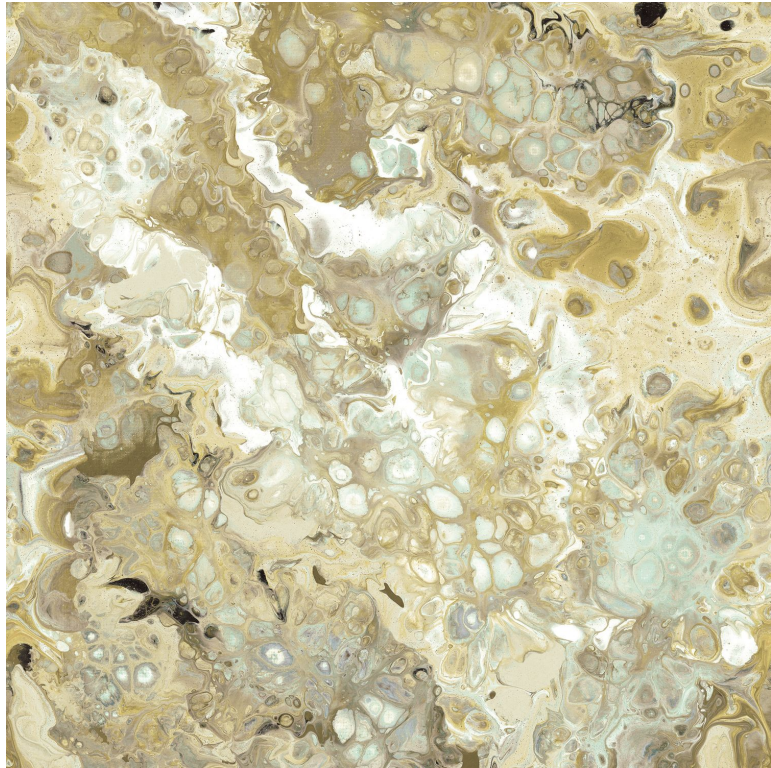

CASADECO

Gypse

Panoramiques CASADECO

<i>Collection</i>	BEAUTY FULL IMAGE 2 CAD
<i>Référence</i>	87062506
<i>Coloris</i>	Naturel
<i>Support</i>	Intissé
<i>Grain</i>	Lisse
<i>Largeur d'un Lé</i>	75 cm / 30 inches
<i>Hauteur</i>	280 cm / 110 inches
<i>Largeur Totale</i>	150 cm / 59 inches
<i>Raccord</i>	Raccord droit
<i>Nombre de lés</i>	2
<i>Poids g/m²</i>	150
<i>Entretien</i>	Lavable
<i>Pose colle</i>	Encollage du mur
<i>Dépose</i>	Arrachage à sec
<i>Norme COV</i>	A+
<i>Norme euroclass</i>	B s1 d0

1 déclinaison