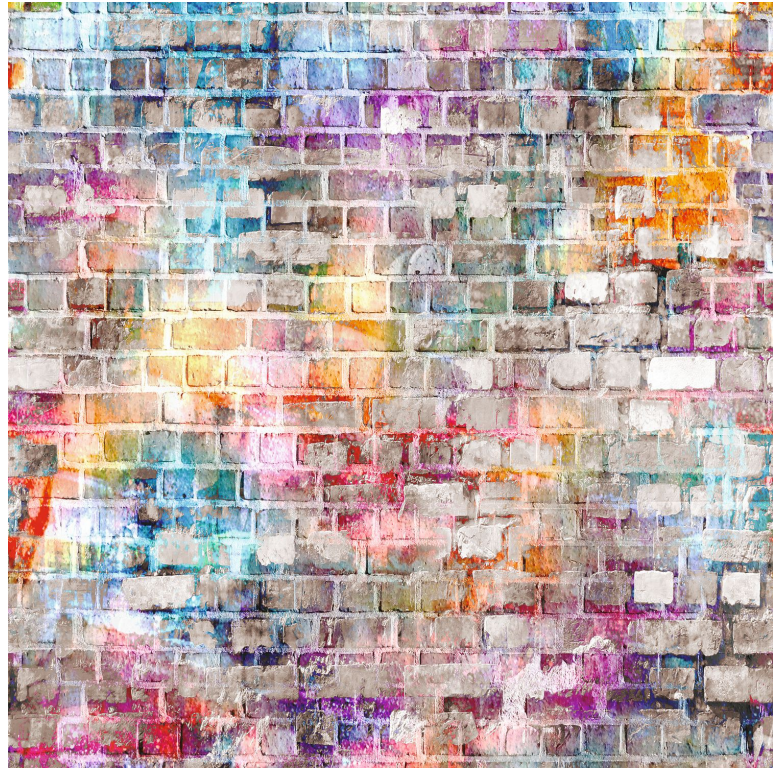

CASADECO

Brickcolor

Panoramiques CASADECO

<i>Collection</i>	BEAUTY FULL IMAGE 2 CAD
<i>Référence</i>	87124315
<i>Coloris</i>	Multico
<i>Support</i>	Intissé
<i>Grain</i>	Lisse
<i>Largeur d'un Lé</i>	100 cm / 39 inches
<i>Hauteur</i>	280 cm / 110 inches
<i>Largeur Totale</i>	200 cm / 79 inches
<i>Raccord</i>	Raccord droit
<i>Nombre de lés</i>	2
<i>Poids g/m²</i>	150
<i>Entretien</i>	Lavable
<i>Pose colle</i>	Encollage du mur
<i>Dépose</i>	Arrachage à sec
<i>Norme COV</i>	A+
<i>Norme euroclass</i>	B s1 d0

1 déclinaison